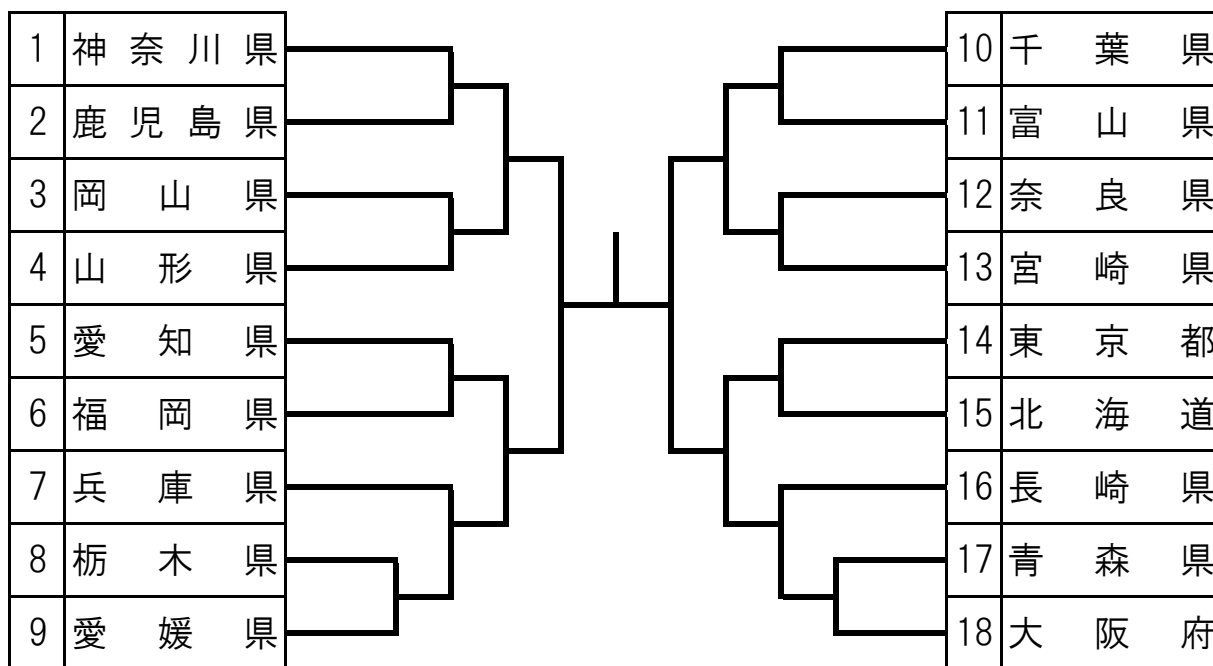

第69回国民体育大会 柔道競技 組合せ

少年女子

平成26年10月19～21日  
長崎県・小野体育館

平成26年9月8日再抽選後

第69回国民体育大会 柔道競技 組合せ

少年男子

平成26年10月19～21日  
長崎県・小野体育館

平成26年9月8日再抽選後

第69回国民体育大会 柔道競技 組合せ

成年女子

平成26年10月19～21日  
長崎県・小野体育館

第69回国民体育大会 柔道競技 組合せ

成年男子

平成26年10月19～21日  
長崎県・小野体育館

1	千葉県		24	宮崎県
2	大分県		25	高知県
3	石川県		26	山口県
4	徳島県		27	山形県
5	滋賀県		28	大阪府
6	愛知県		29	茨城県
7	秋田県		30	新潟県
8	岡山県		31	沖縄県
9	奈良県		32	静岡県
10	山梨県		33	島根県
11	福岡県		34	埼玉県
12	神奈川県		35	和歌山県
13	鹿児島県		36	東京都
14	広島県		37	福井県
15	岩手県		38	岐阜県
16	北海道		39	熊本県
17	京都府		40	鳥取県
18	三重県		41	宮城県
19	愛媛県		42	兵庫県
20	富山県		43	佐賀県
21	長崎県		44	長野県
22	福島県		45	香川県
23	群馬県		46	栃木県
			47	青森県