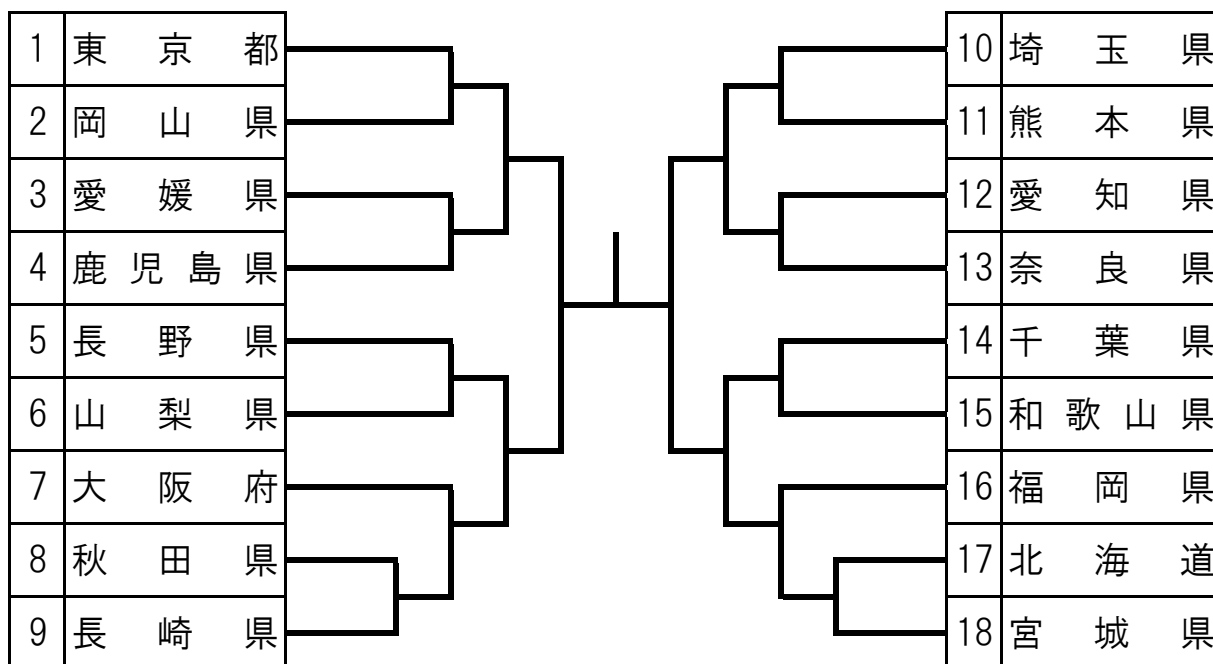

第69回国民体育大会 柔道競技 組合せ

少年女子

平成26年10月19～21日  
長崎県・小野体育館

平成26年9月8日再抽選後

第69回国民体育大会 柔道競技 組合せ

少年男子

平成26年10月19～21日  
長崎県・小野体育館

平成26年9月8日再抽選後

第69回国民体育大会 柔道競技 組合せ

成年女子

平成26年10月19～21日  
長崎県・小野体育館

第69回国民体育大会 柔道競技 組合せ

成年男子

平成26年10月19～21日  
長崎県・小野体育館

1	千葉県		24	宮崎県
2	大分県		25	高知県
3	石川県		26	山口県
4	徳島県		27	山形県
5	滋賀県		28	大阪府
6	愛知県		29	茨城県
7	秋田県		30	新潟県
8	岡山県		31	沖縄県
9	奈良県		32	静岡県
10	山梨県		33	島根県
11	福岡県		34	埼玉県
12	神奈川県		35	和歌山県
13	鹿児島県		36	東京都
14	広島県		37	福井県
15	岩手県		38	岐阜県
16	北海道		39	熊本県
17	京都府		40	鳥取県
18	三重県		41	宮城県
19	愛媛県		42	兵庫県
20	富山県		43	佐賀県
21	長崎県		44	長野県
22	福島県		45	香川県
23	群馬県		46	栃木県
			47	青森県