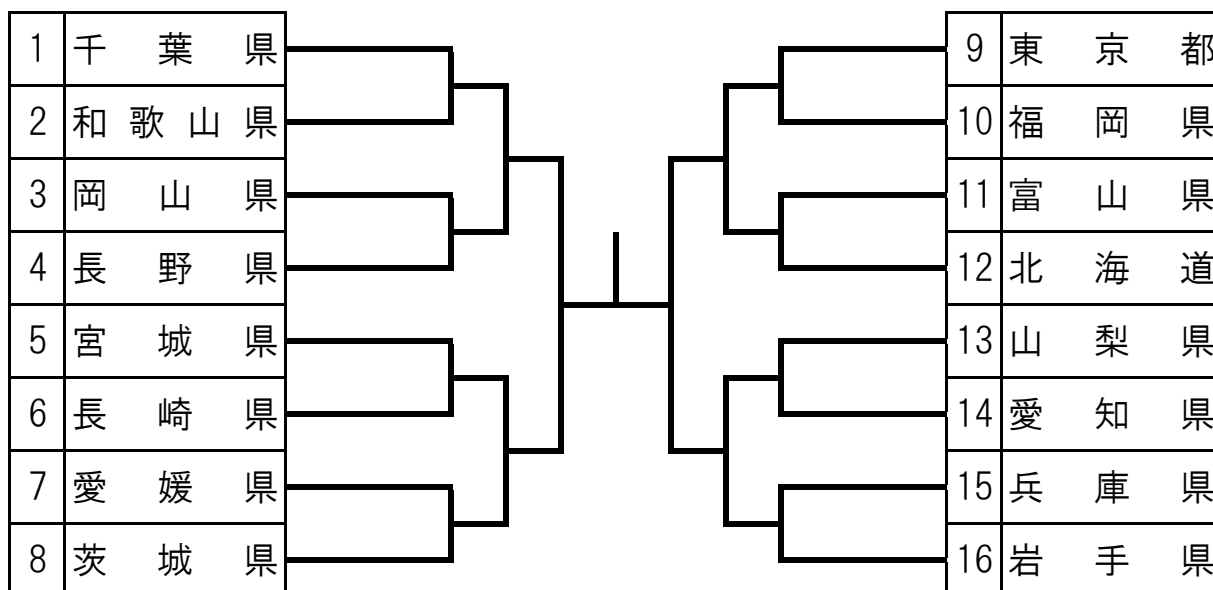

第69回国民体育大会 柔道競技 組合せ

少年女子

平成26年10月19～21日  
長崎県・小野体育館

平成26年9月8日再抽選後

第69回国民体育大会 柔道競技 組合せ

少年男子

平成26年10月19～21日  
長崎県・小野体育館

平成26年9月8日再抽選後

第69回国民体育大会 柔道競技 組合せ

成年女子

平成26年10月19～21日  
長崎県・小野体育館

第69回国民体育大会 柔道競技 組合せ

成年男子

平成26年10月19～21日  
長崎県・小野体育館

1	千葉県		24	宮崎県
2	大分県		25	高知県
3	石川県		26	山口県
4	徳島県		27	山形県
5	滋賀県		28	大阪府
6	愛知県		29	茨城県
7	秋田県		30	新潟県
8	岡山県		31	沖縄県
9	奈良県		32	静岡県
10	山梨県		33	島根県
11	福岡県		34	埼玉県
12	神奈川県		35	和歌山県
13	鹿児島県		36	東京都
14	広島県		37	福井県
15	岩手県		38	岐阜県
16	北海道		39	熊本県
17	京都府		40	鳥取県
18	三重県		41	宮城県
19	愛媛県		42	兵庫県
20	富山県		43	佐賀県
21	長崎県		44	長野県
22	福島県		45	香川県
23	群馬県		46	栃木県
			47	青森県