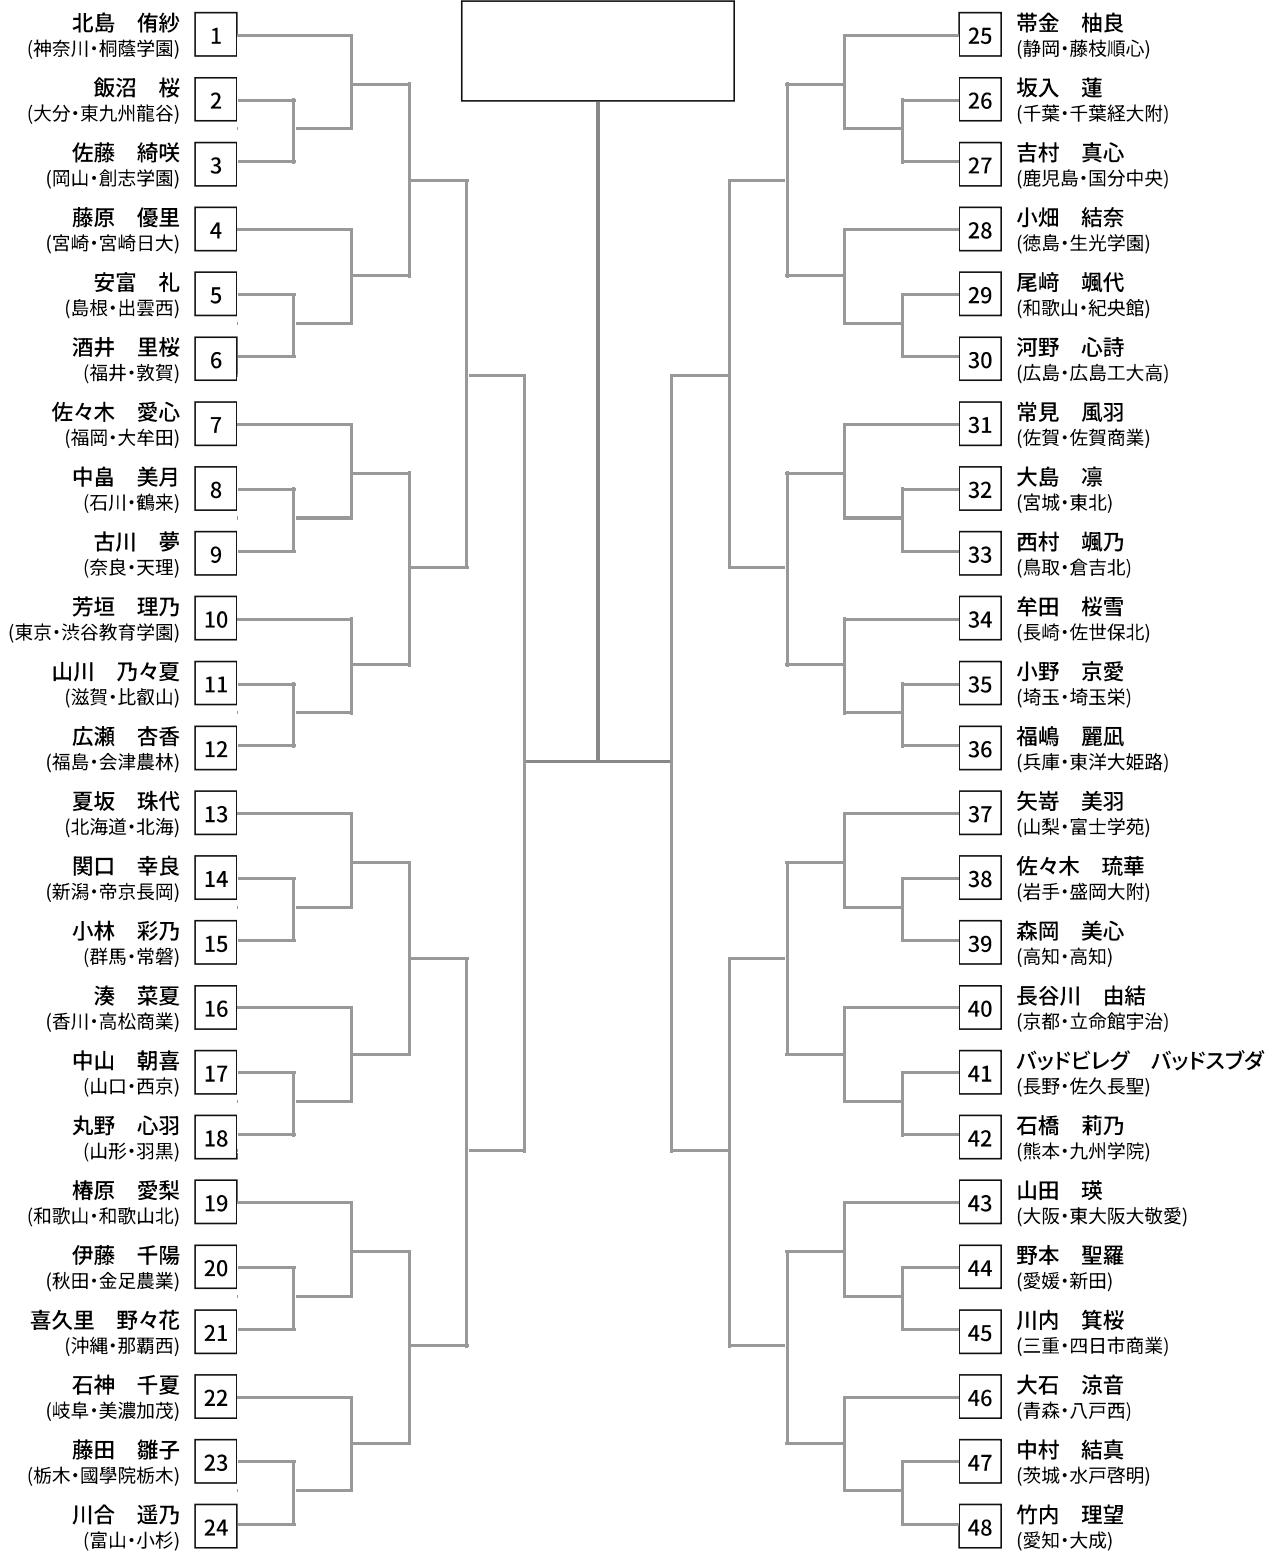

令和8年度 全国高等学校総合体育大会柔道競技大会

女子48kg級

令和8年度 全国高等学校総合体育大会柔道競技大会

女子52kg級

令和8年度 全国高等学校総合体育大会柔道競技大会

女子57kg級

令和8年度 全国高等学校総合体育大会柔道競技大会

女子63kg級

令和8年度 全国高等学校総合体育大会柔道競技大会

女子70kg級

令和8年度 全国高等学校総合体育大会柔道競技大会

女子78kg超級