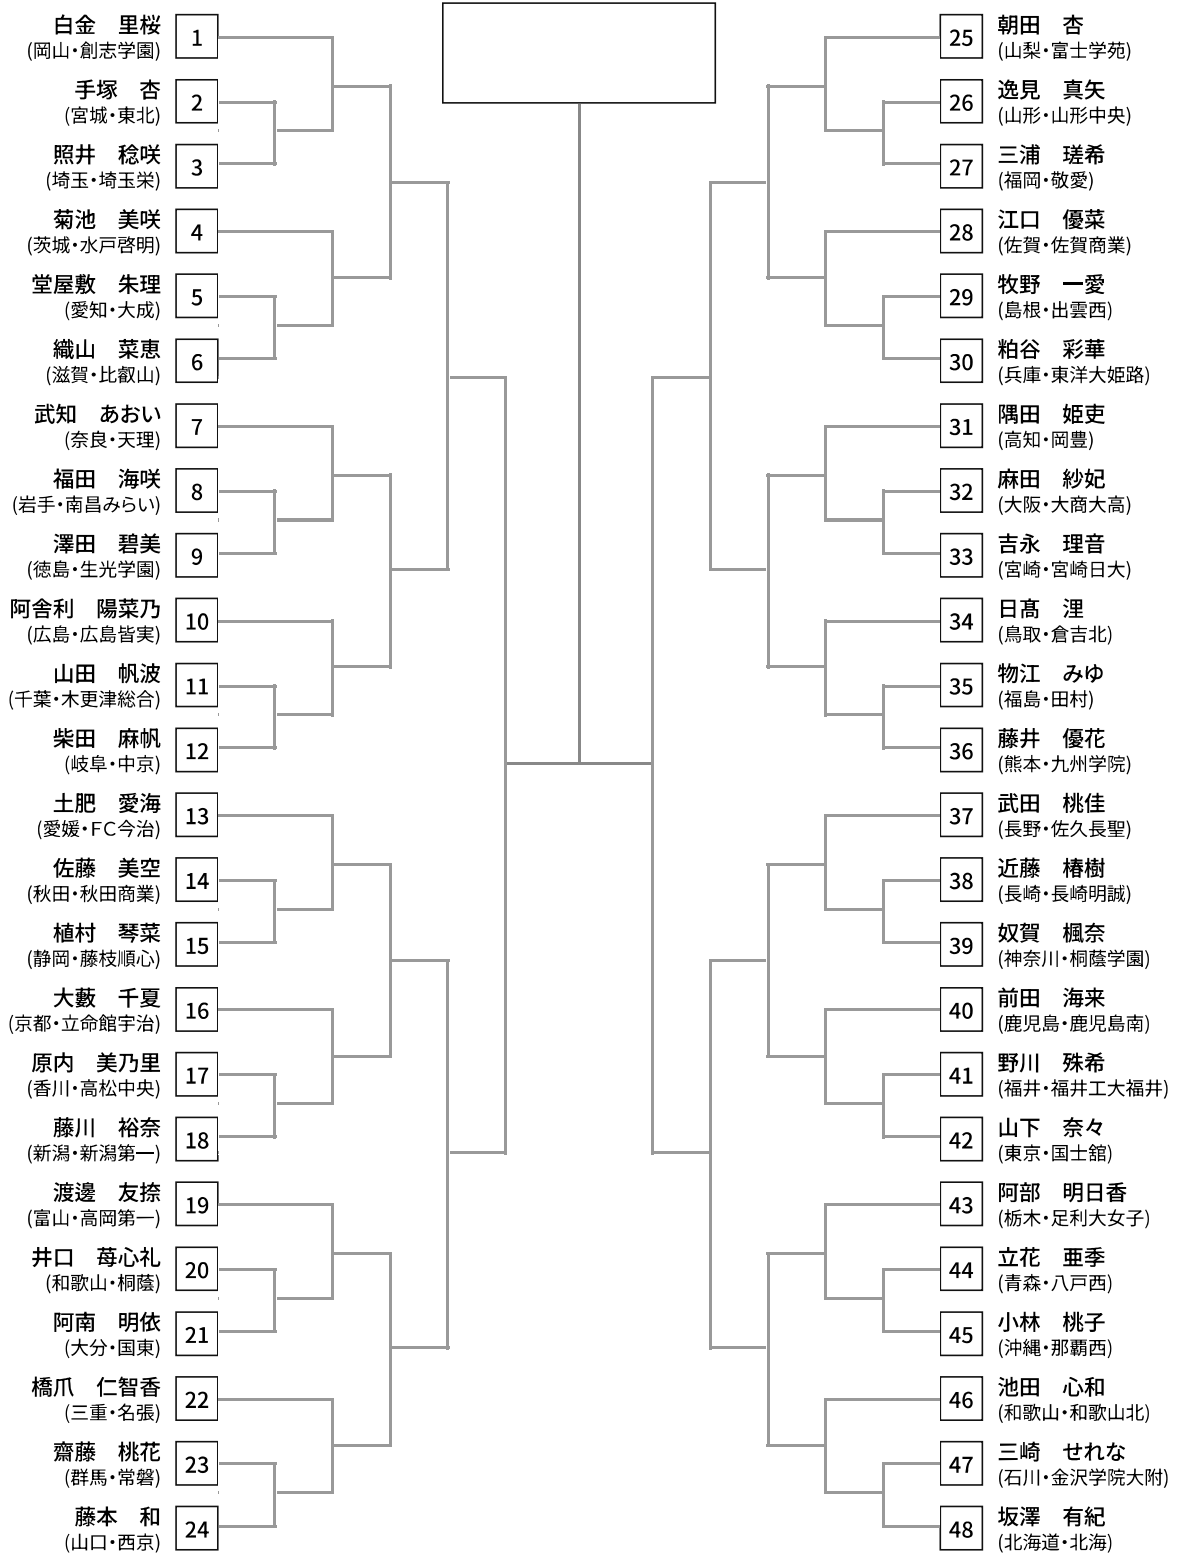

令和8年度 全国高等学校総合体育大会柔道競技大会

女子48kg級

令和8年度 全国高等学校総合体育大会柔道競技大会

女子52kg級

令和8年度 全国高等学校総合体育大会柔道競技大会

女子57kg級

令和8年度 全国高等学校総合体育大会柔道競技大会

女子63kg級

令和8年度 全国高等学校総合体育大会柔道競技大会

女子70kg級

令和8年度 全国高等学校総合体育大会柔道競技大会

女子78kg超級