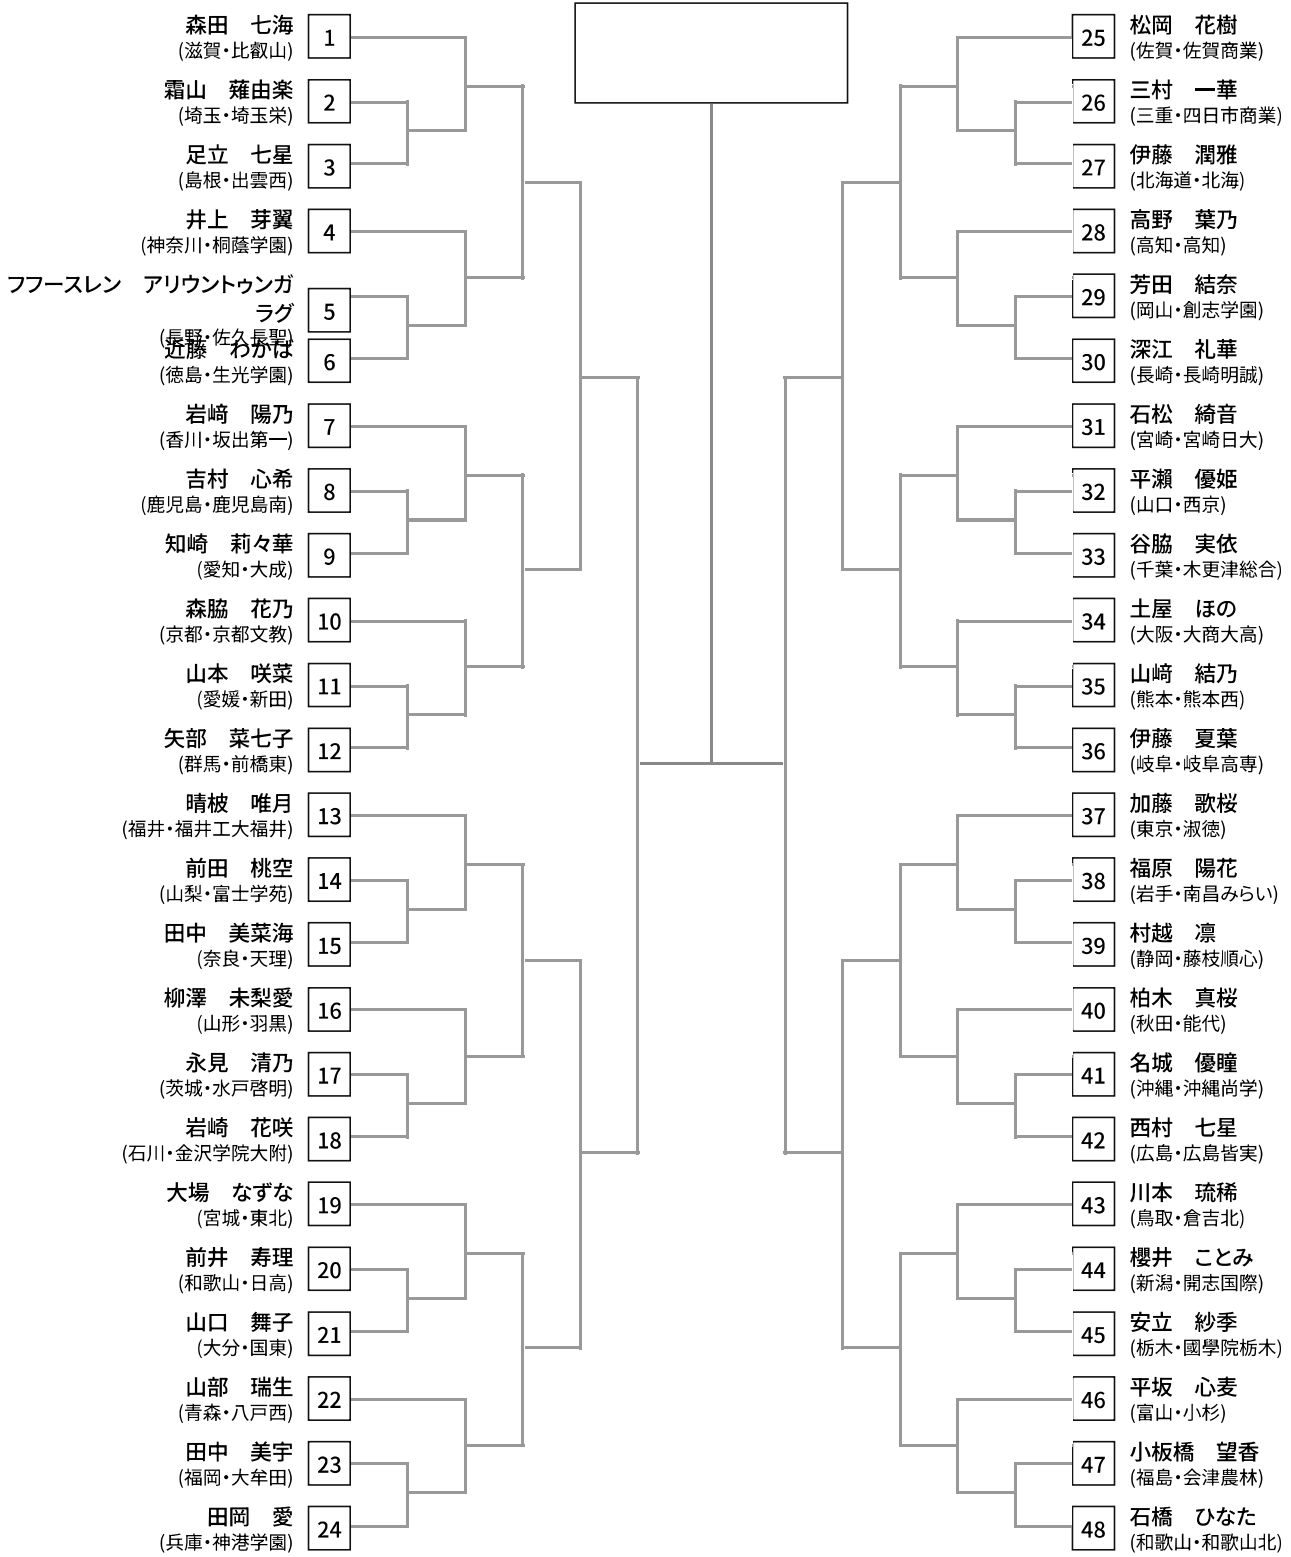

令和8年度 全国高等学校総合体育大会柔道競技大会

女子48kg級

令和8年度 全国高等学校総合体育大会柔道競技大会

女子52kg級

令和8年度 全国高等学校総合体育大会柔道競技大会

女子57kg級

令和8年度 全国高等学校総合体育大会柔道競技大会

女子63kg級

令和8年度 全国高等学校総合体育大会柔道競技大会

女子70kg級

令和8年度 全国高等学校総合体育大会柔道競技大会

女子78kg超級