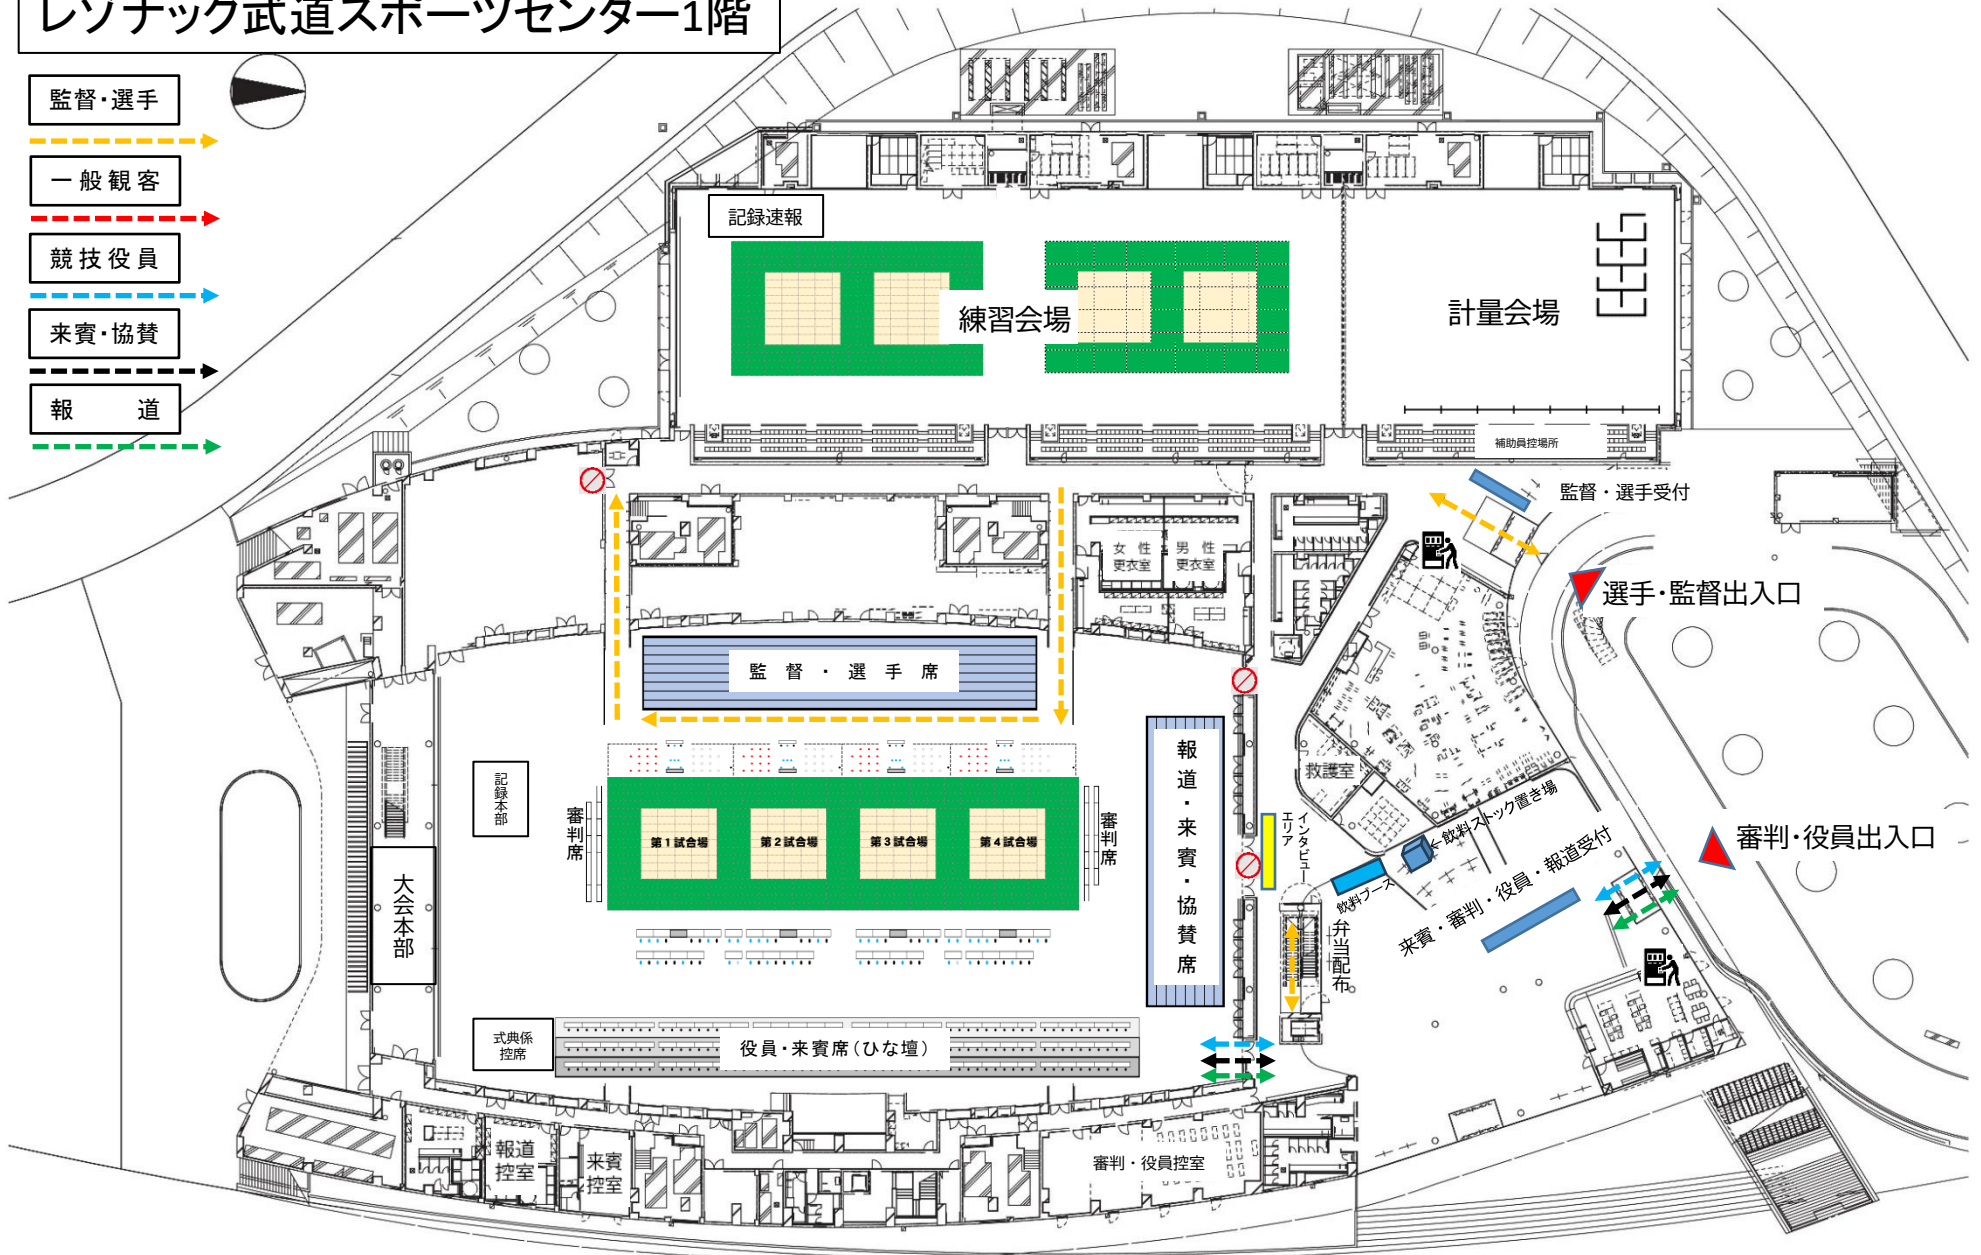

レゾナック武道スポーツセンター1階

監督・選手

一般観客

競技役員

来賓・協賛

報道

記録速報

練習会場

計量会場

監督・選手席

第1試合場 第2試合場 第3試合場 第4試合場

報道・来賓・協賛席

監督・選手受付

選手・監督出入口

審判・役員出入口

来賓・審判・役員・報道受付

大会本部

記録本部

式典係控室

役員・来賓席 (ひな壇)

審判・役員控室

報道控室

来賓控室

エレベーター

弁当配布

飲料ストック置き場

救護室

来賓・審判・役員・報道受付

選手・監督出入口

審判・役員出入口

監督・選手受付

選手・監督出入口