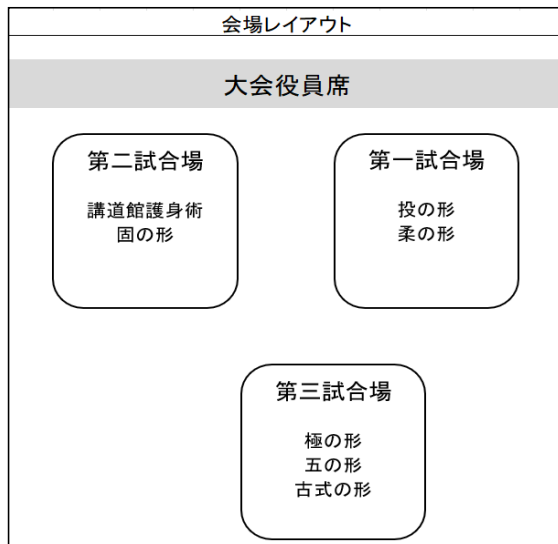

第1試合場

第2試合場

第3試合場

午後の部
13:00 開始 (変更の場合あり)

柔の形

固の形

五の形

1	東京	取受	森本 真夫
		取受	坂巻 敏史
2	北信越	取受	鷹尾 浄子
		取受	荻野 育枝
3	九州	取受	入江 桃子
		取受	鎌田 晶妃
4	北海道	取受	小野田 智子
		取受	吉野 令欧奈
5	東海	取受	鵜飼 沙千
		取受	森下 美加
6	近畿	取受	仲 菜々
		取受	澤村 成美
7	全国枠	取受	菅 琳華
		取受	川原 輝子
8	中国	取受	妻由 愛
		取受	小笹 奈々
9	四国	取受	馬場 竜也
		取受	池本 幸次朗
10	推薦	取受	石田 桃子
		取受	石田 真理子
11	東北	取受	梅澤 佳代
		取受	三船 朋子
12	関東	取受	菅 麗子
		取受	中島 恵
13	全国枠	取受	白野 恵
		取受	白野 光

1	東京	取受	神宮 武志
		取受	阿達 哲也
2	九州	取受	永岡 栄作
		取受	甲斐 清友
3	北海道	取受	葉名尻 亘
		取受	村田 圭汰
4	関東	取受	森下 北斗
		取受	本田 慎平
5	中国	取受	神森 拓馬
		取受	峠本 大地
6	四国	取受	花房 良祐
		取受	岡田 拓也
7	東海	取受	中山 智史
		取受	林 聖治
8	東北	取受	西城 友幸
		取受	谷地 浩太
9	推薦	取受	下野 龍司
		取受	大館 斗志爾
10	近畿	取受	田野 遼
		取受	川村 航
11	北信越	取受	三上 蒼空
		取受	中村 信音
12	全国枠	取受	芦田 和典
		取受	入江 浩正

1	九州	取受	佐々木 裕二
		取受	佐々木 純一
2	東京	取受	大木 恒毅
		取受	阿部 雅人
3	関東	取受	高橋 洋一
		取受	中村 光一朗
4	近畿	取受	松元 隆
		取受	藤原 稔弘
5	東北	取受	鈴木 克成
		取受	嶋原 功
6	東海	取受	笹木原 弘一
		取受	堀 勇二
7	四国	取受	六車 武倫
		取受	鹿谷 武史
8	中国	取受	有田 忍
		取受	花本 泰輝
9	北信越	取受	保科 匠吾
		取受	小西 康夫
10	推薦	取受	杉山 康弘
		取受	大河内 哲志
11	北海道	取受	大田 幸一
		取受	大内 基樹

古式の形

1	関東	取受	広木 訓夫
		取受	綱川 貴俊
2	北海道	取受	菅 太誠
		取受	佐藤 久将
3	東京	取受	加藤 隆雄
		取受	木原 一郎
4	東北	取受	齊藤 孝弘
		取受	鈴木 孝也
5	近畿	取受	藤井 聖巳
		取受	片山 龍太郎
6	九州	取受	山口 龍徳
		取受	檜崎 誠
7	東海	取受	渡邊 達也
		取受	大村 恭一
8	中国	取受	田村 吉永
		取受	香川 義篤
9	推薦	取受	鈴木 常夫
		取受	小池 健三
10	北信越	取受	齋藤 英二
		取受	吉田 幸一
11	全国枠	取受	掛札 均
		取受	手塚 勝彦

午後の部→固・柔・五・古

※開会式は行わない

13:00競技開始→全組終了後、7階にて表彰式/閉会式(入賞者のみ)