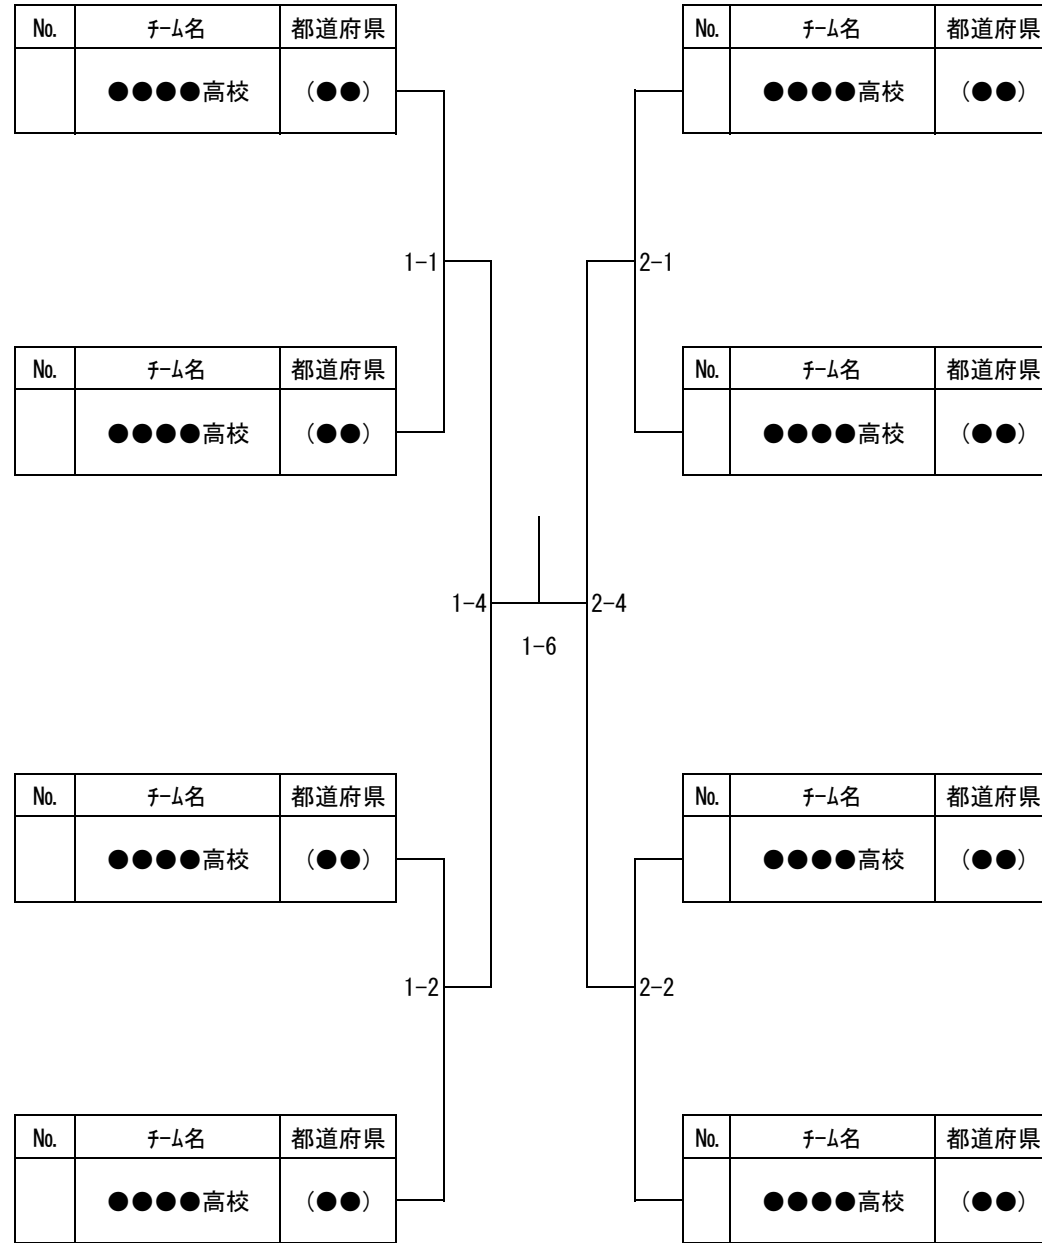

第4回文武両道杯全国高校柔道大会 組合せ 12/12

男子

ブロック	No.1	No.2	チーム名	都道府県	試合結果	順位
A	1	1	海城高校	東京都		
	2	2	逗子開成高校	神奈川県		
	3	3	大阪星光学院高校	大阪府		
B	4	1	ラ・サール高校	鹿児島県		
	5	2	灘高校	兵庫県		
	6	3	浦和高校	埼玉県		
	7	4	世田谷学園高校	東京都		
C	8	1	筑波大学附属高校	東京都		
	9	2	浅野高校	神奈川県		
	10	3	高田高校	三重県		
D	11	1	久留米大学附設高校	福岡県		
	12	2	浜松西高校	静岡県		
	13	3	盛岡第一高校	岩手県		
	14	4	千葉高校	千葉県		

ブロック	No.1	No.2	チーム名	都道府県	試合結果	順位
E	15	1	城北高校	東京都		
	16	2	川越高校	埼玉県		
	17	3	白陵高校	兵庫県		
F	18	1	西大和学園高校	奈良県		
	19	2	宇都宮高校 栃木農業高校	栃木県		
	20	3	本郷高校	東京都		
	21	4	東海高校	愛知県		
G	22	1	栄光学園高校	神奈川県		
	23	2	浜松北高校	静岡県		
	24	3	日比谷高校	東京都		
	25	4	高崎高校 太田高校	群馬県		
H	26	1	筑紫丘高校	福岡県		
	27	2	北嶺高校	北海道		
	28	3	新発田高校	新潟県		
	29	4	長崎東高校	長崎県		