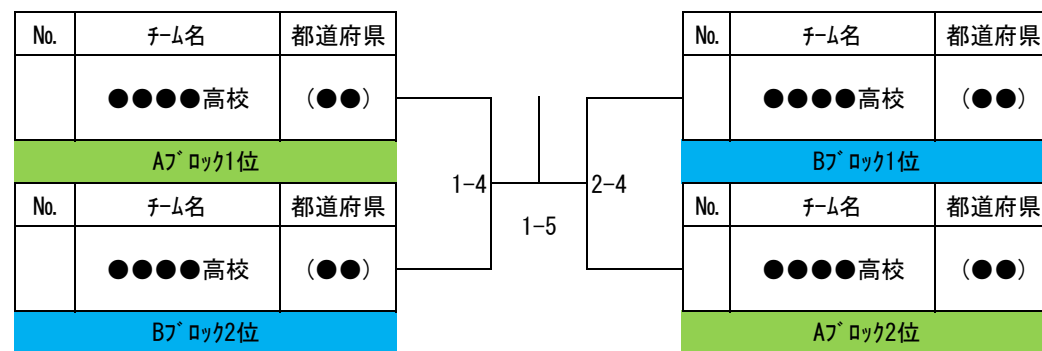

女子

ブロック	No.1	No.2	チーム名	都道府県	試合結果	順位
A	1	1	盛岡第一高校	岩手県		
	2	2	浜松西高校	静岡県		
	3	3	新発田高校	新潟県		

ブロック	No.1	No.2	チーム名	都道府県	試合結果	順位
B	4	1	新潟高校	新潟県		
	5	2	上田高校	長野県		
	6	3	筑紫丘高校	福岡県