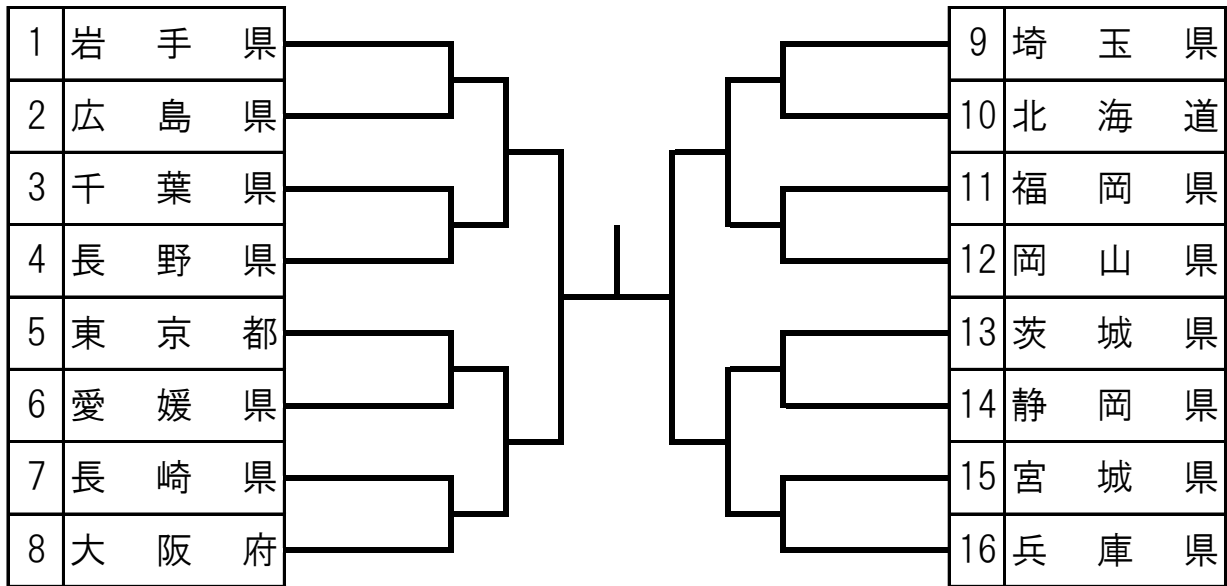

第71回国民体育大会 柔道競技 組合せ

成年女子

平成28年10月8～10日
久慈市民体育館

第71回国民体育大会 柔道競技 組合せ

成年男子

平成28年10月8～10日
久慈市民体育館

1	埼玉県		24	和歌山県
2	島根県		25	鳥取県
3	大阪府		26	香川県
4	長崎県		27	佐賀県
5	愛知県		28	群馬県
6	栃木県		29	石川県
7	秋田県		30	東京都
8	長野県		31	京都府
9	愛媛県		32	岐阜県
10	兵庫県		33	福島県
11	鹿児島県		34	富山県
12	宮崎県		35	熊本県
13	滋賀県		36	福岡県
14	千葉県		37	山梨県
15	北海道		38	岩手県
16	山形県		39	奈良県
17	山口県		40	岡山県
18	三重県		41	静岡県
19	徳島県		42	新潟県
20	大分県		43	茨城県
21	神奈川県		44	高知県
22	福井県		45	宮城県
23	青森県		46	沖縄県
			47	広島県