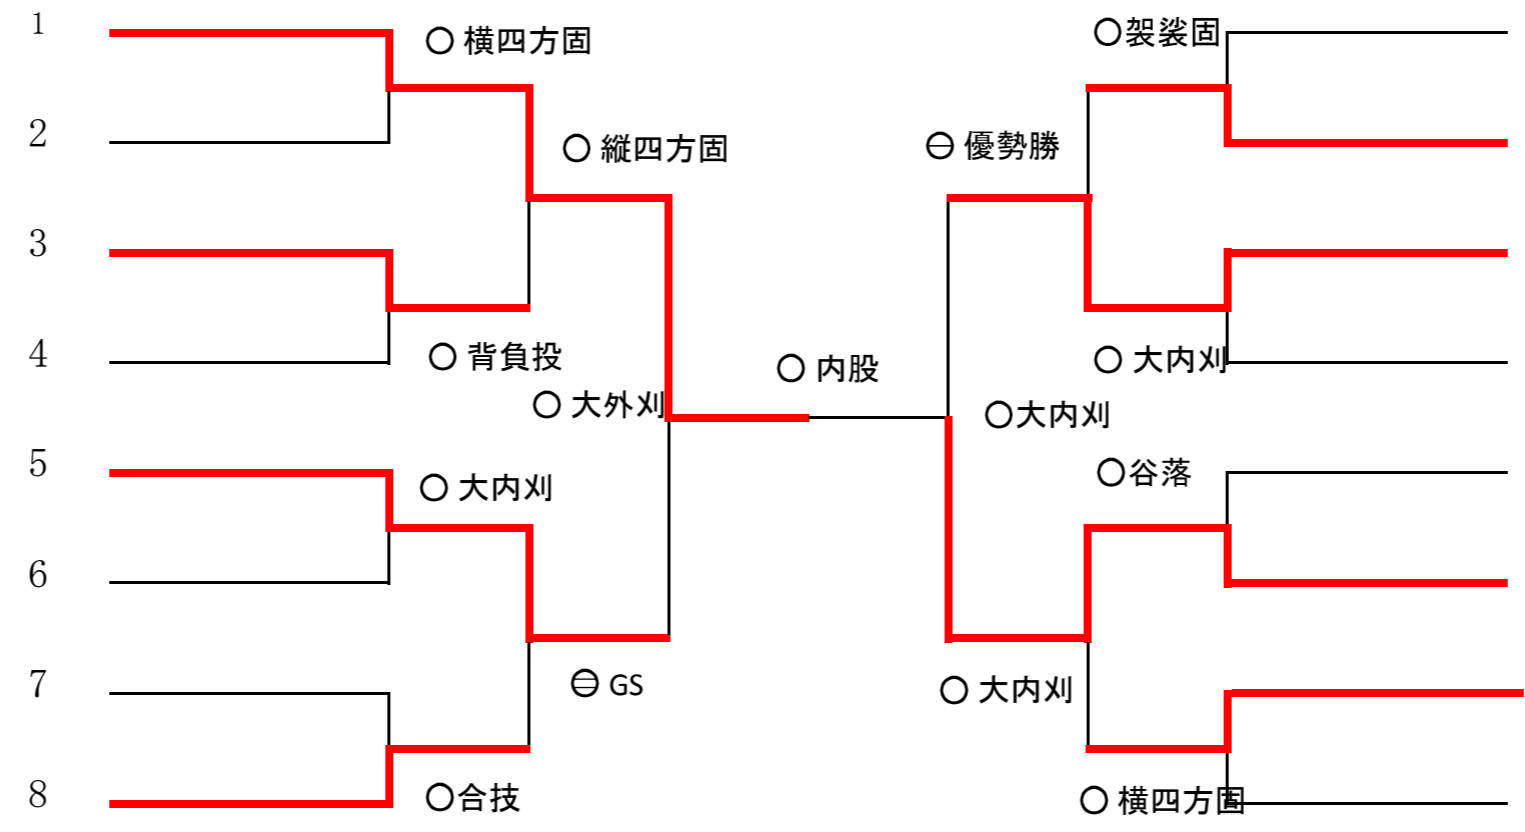

第44回大会 個人試合 女子63Kg級

- 濱谷 優希菜
  (兵庫県 ・ 飾磨工業)
- 森 安奈
  (静岡県 ・ 倉橋学園キラリ)
- 工 藤 裕美子
  (青森県 ・ 弘前中央)
- 三浦 愛
  (宮城県 ・ 仙台大志)
- 佐々木 香菜
  (千葉県 ・ 松戸南)
- 平田 天
  (山口県 ・ 防府商工)
- 鈴木 愛
  (新潟県 ・ 荒川)
- **坪井 未来**
  (茨城県 ・ 水戸南)

- 9 上杉 梨花
  (栃木県 ・ 日々輝学園)
- 10 斉藤 さやか
  (秋田県 ・ 秋田明德館)
- 11 蓑田 愛香
  (岡山県 ・ 玉島)
- 12 黒田 菜摘
  (広島県 ・ 並木学院福山)
- 13 日下 亜美
  (愛知県 ・ 大府)
- 14 服部 夢津美
  (神奈川県 ・ 横須賀総合)
- 15 眞貝 詩織
  (奈良県 ・ 天理)
- 16 鈴木 絵莉
  (福島県 ・ 東日本国際昌平)