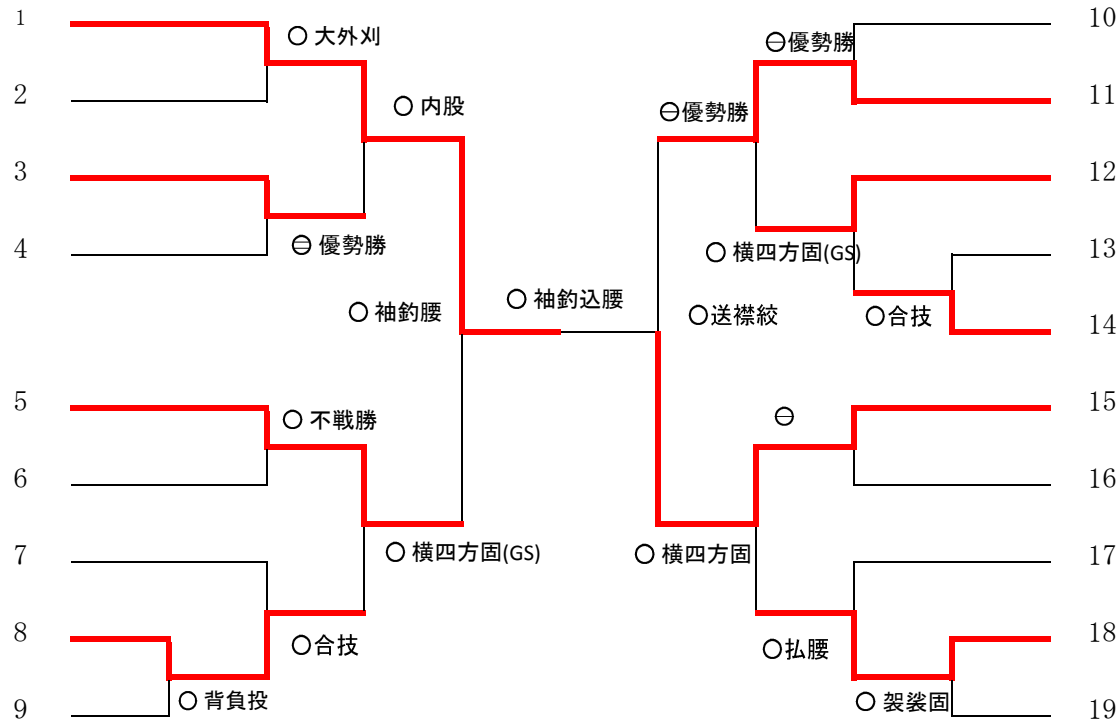

第44回大会

個人試合 女子52Kg級

- 三輪 望  
( 兵庫県 ・ 飾磨工業 )
- 平井 愛  
( 宮城県 ・ 仙台大志 )
- 城谷 美智子  
( 広島県 ・ 広島国泰寺 )
- 篠田 真由  
( 東京都B ・ 浅草 )
- 佐々木 茜  
( 岡山県 ・ 鳥城 )
- 矢部 夏輝  
( 千葉県 ・ 館山総合 )
- 小久保 静香  
( 埼玉県 ・ 戸田翔陽 )
- 船橋 美沙貴  
( 茨城県 ・ 水戸南 )
- 吉元 里瑛子  
( 鹿児島県 ・ 開陽 )