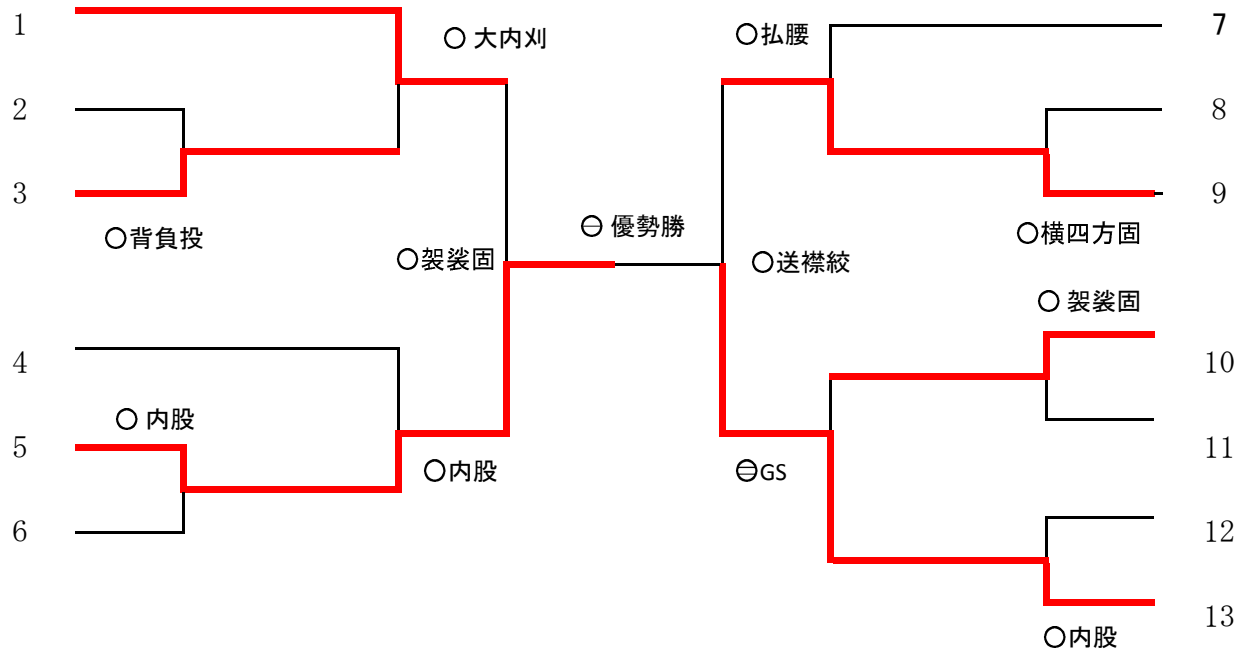

第44回大会 **個人試合 女子63Kg超**

野呂 明日佳
(埼玉県 ・ 戸田翔陽)
北島 美久
(東京都A ・ 大江戸)
前田 滯奈
(兵庫県 ・ 松陽)

種田 優莉愛
(千葉県 ・ 市川工業)
木下 由美
(静岡県 ・ 新居)
石渡 身江子
(神奈川県 ・ 厚木清南)

大平 璃央菜
(栃木県 ・ 学悠館)
堀本 優彩
(山口県 ・ 防府商工)
松葉 祥子
(宮崎県 ・ 富島)

大石 幸代
(福岡県 ・ 朝倉)
都丸 佳乃子
(群馬県 ・ 前橋清陵)
境 華菜
(大阪府 ・ 長尾谷)
中村 なのは
(奈良県 ・ 天理)