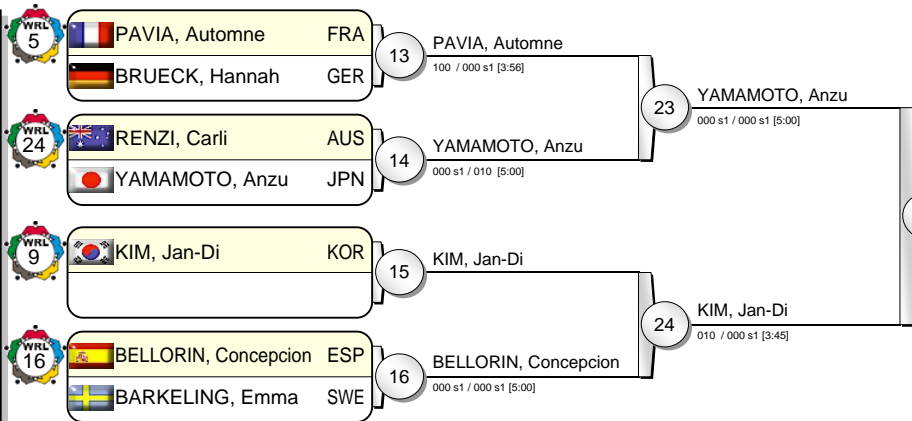

IJF Grand Slam Tokyo 2011

(JPN Tokyo, 09-11 December 2011)

-57 kg

26 Judoka

Pool A

Pool B

Pool C

Pool D