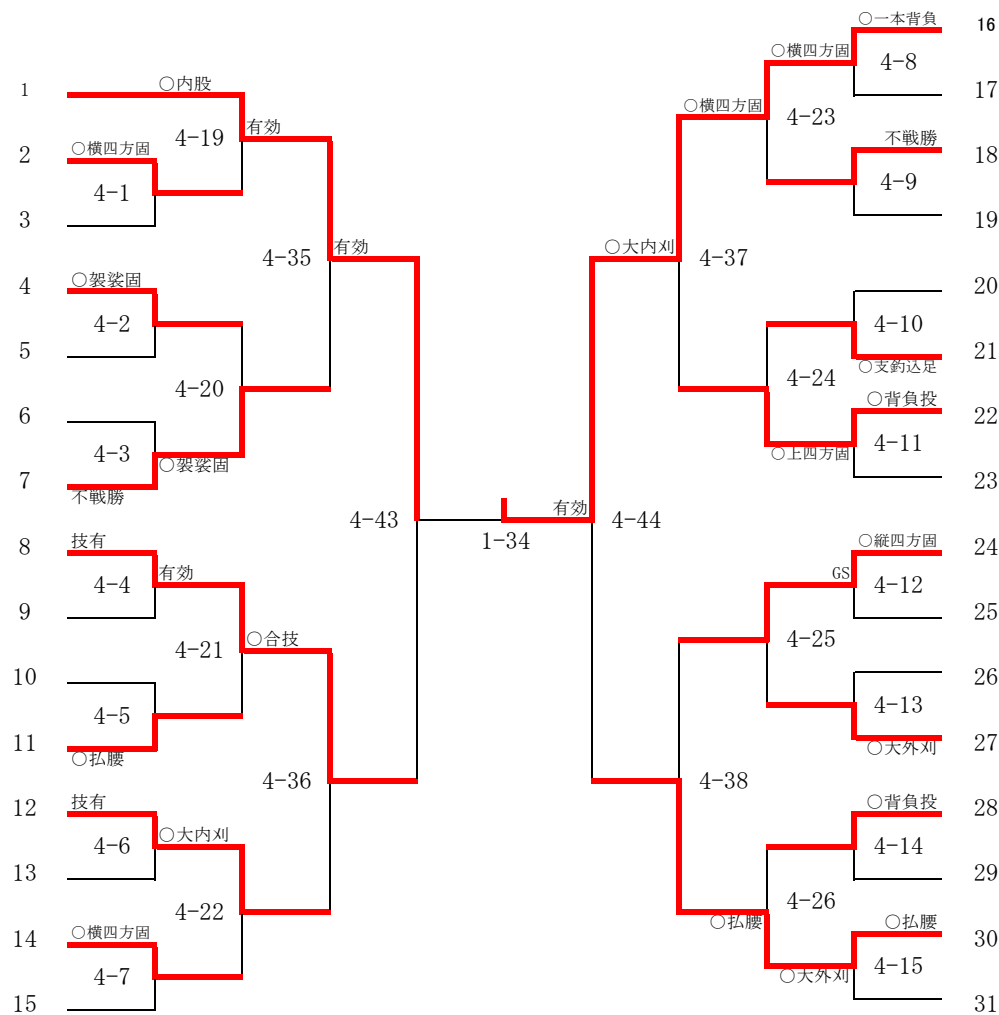

第42回大会

個人試合 女子軽量級

- 齊藤 るみ (秋田県 ・ 秋田明徳館・定)
- 中村 雅 (滋賀県 ・ 綾羽)
- 安西 瑞穂 (千葉県 ・ 館山総合)
- 塩野 梨沙 (東京都B ・ 大江戸)
- 島山 さやか (宮城県 ・ クラーク記念国際)
- 中根 優美香 (山口県 ・ 下松工業)
- 脇岡 琴美 (長崎県 ・ 佐世保中央)
- 遠藤 瑛穂 (福島県 ・ 郡山萌世)
- 船木 彩華 (石川県 ・ 金沢中央)
- 大橋 あゆみ (奈良県 ・ 天理)
- 杉森 美紅 (富山県 ・ 雄峰)
- 鈴木 美香 (宮崎県 ・ 延岡青朋)
- 井上 れいら (大分県 ・ 日田)
- 中桐菜月琴 (岡山県 ・ 岡山後楽館)
- 稲葉 佳菜 (栃木県 ・ 足利工業)

優勝	高橋 姫利子
準優勝	齋藤 るみ
3位	大川 優里奈
3位	遠藤 瑛穂

- 高橋 姫利子 (群馬県 ・ 太田フレックス)
- 船橋 美沙貴 (茨城県 ・ 水戸南)
- 小西 晃代 (福岡県 ・ ひびき)
- 木佐貫 加寿未 (鹿児島県 ・ 開陽)
- 藤澤 真依 (香川県 ・ 高松)
- 三輪 望 (兵庫県 ・ 飾磨工業)
- 佐々木 茜 (岡山県 ・ 鳥城)
- 三浦 愛 (宮城県 ・ 仙台大志)
- 松澤 洸 (滋賀県 ・ 綾羽)
- 城谷 美智子 (広島県 ・ 広島国泰寺)
- 喜古 瑞希 (福島県 ・ 星槎国際)
- 工藤 裕美子 (青森県 ・ 弘前中央)
- 細道 仁美 (石川県 ・ 輪島)
- 夏野 萌子 (大阪府 ・ 春日丘)
- 大川 優里奈 (神奈川県 ・ 厚木清南)
- 中山 真優子 (東京都A ・ 大江戸)