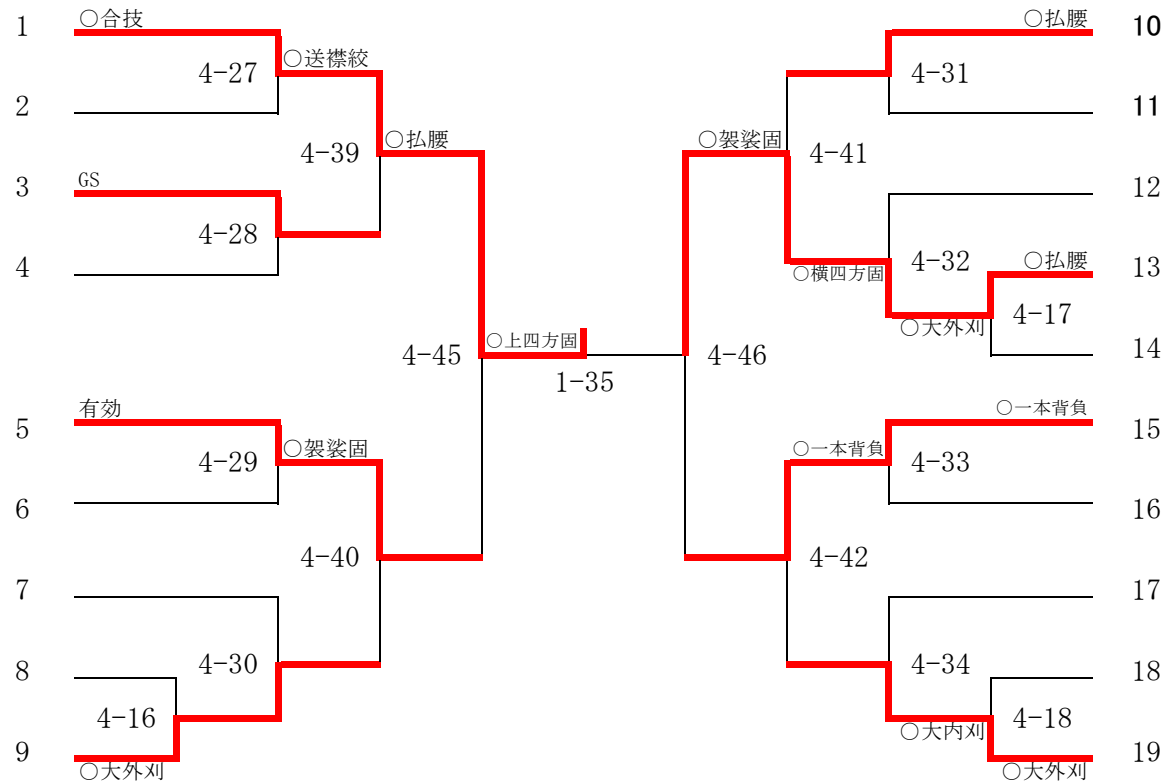

第42回大会

個人試合 女子重量級

優勝	阿世賀 由似
準優勝	大瀧 冴
3位	久保 晴香
3位	中井 麻伊

- 阿世賀 由似
(福岡県 ・ 朝倉)
- 寺島 久恵
(茨城県 ・ 鹿島灘)
- 前口 あかね
(和歌山県 ・ 青陵)
- 岩村 愛麗
(兵庫県 ・ 湊川)

- 久保 晴香
(栃木県 ・ 日々輝学園)
- 森 千尋
(宮崎県 ・ 延岡青朋)
- 落合 日宥子
(東京都A ・ 神代)
- 堀本 優彩
(山口県 ・ 防府商業)
- 服部 夢津美
(神奈川県 ・ 横須賀総合)