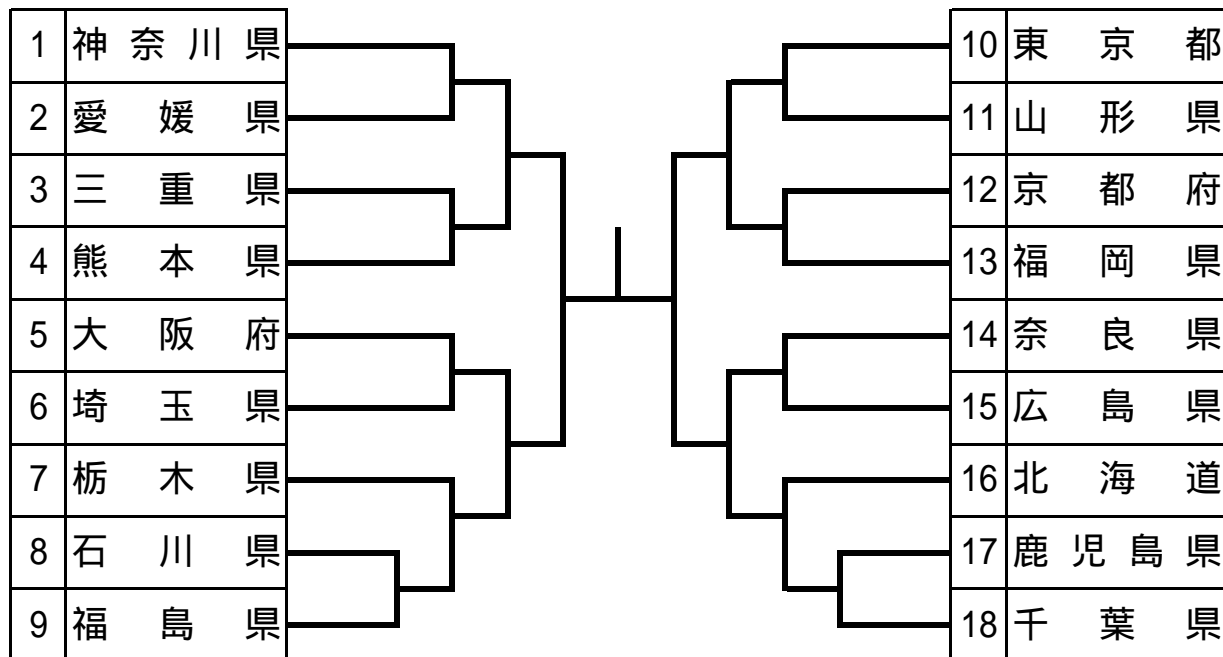

第65回国民体育大会柔道競技・組合せ

少年女子

平成22年10月1～3日
千葉県成田市

第65回国民体育大会柔道競技・組合せ

少年男子

平成22年10月1～3日
千葉県成田市

第65回国民体育大会柔道競技・組合せ

成年男子