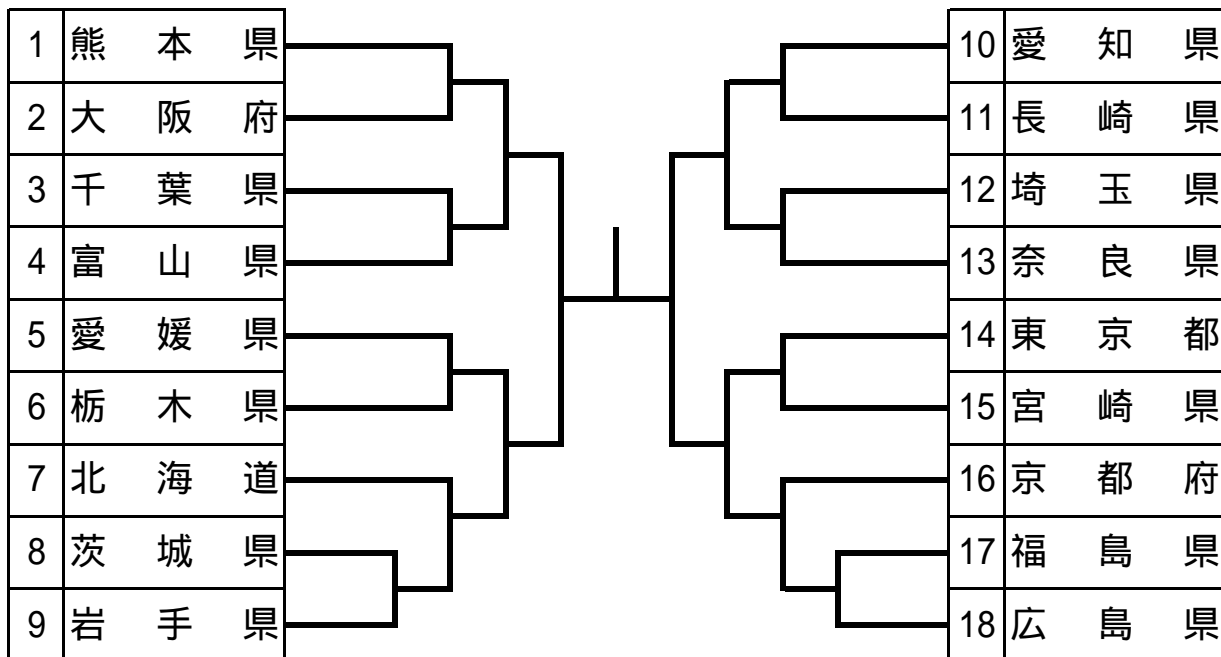

第65回国民体育大会柔道競技・組合せ

少年女子

平成22年10月1～3日
千葉県成田市

第65回国民体育大会柔道競技・組合せ

少年男子

平成22年10月1～3日
千葉県成田市

第65回国民体育大会柔道競技・組合せ

成年男子