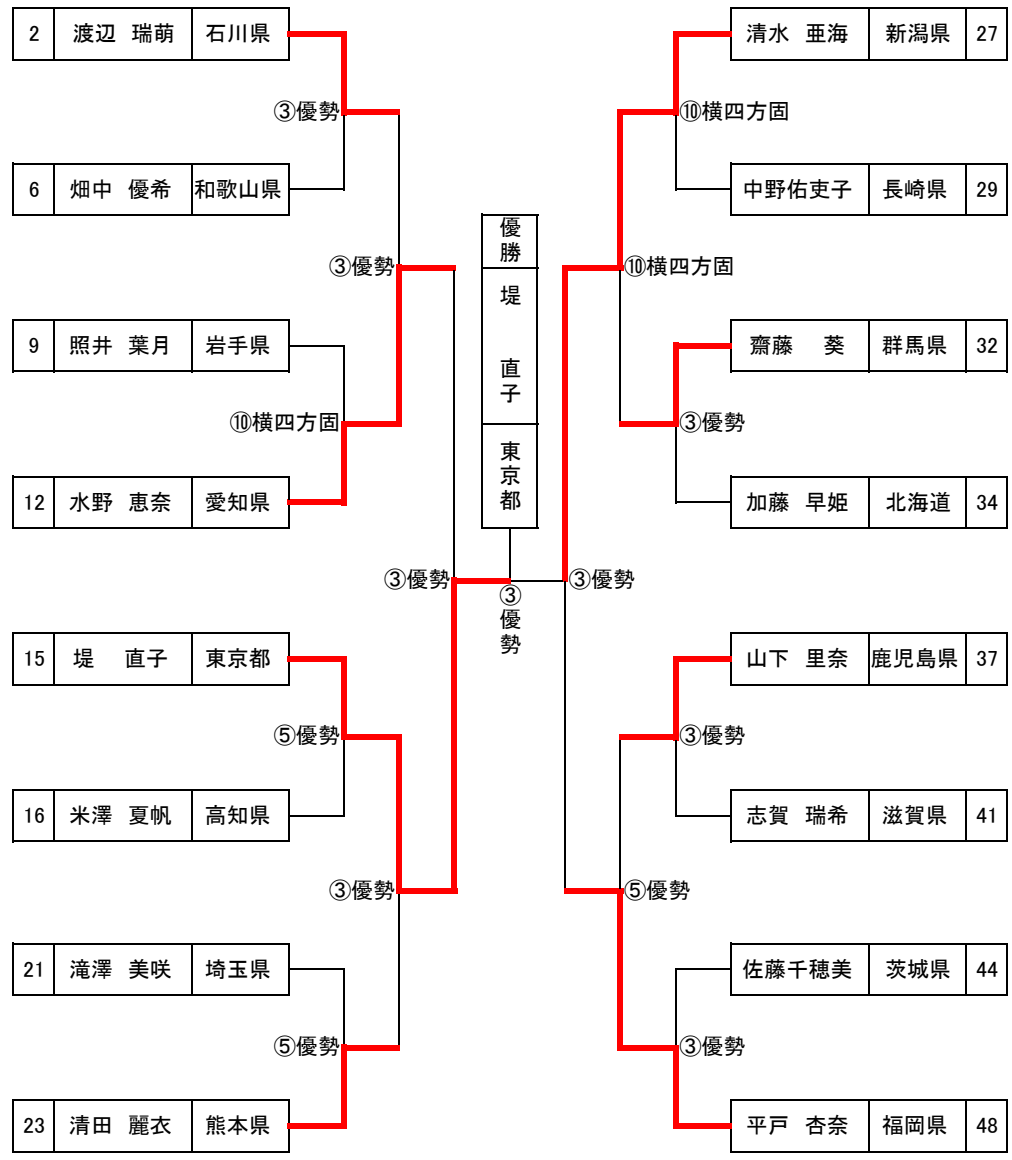

小学5年生女子40kg超(第6試合場)

1	城澤 鈴菜	広島県	⑩	③
2	渡辺 瑞萌	石川県		
3	金成 早葉	福島県		
4	川岸里奈莉	栃木県	③	③
5	田中 正子	佐賀県		
6	畑中 優希	和歌山県		
7	角田 綾香	愛媛県	③	⑤
8	尾崎 瑠奈	宮崎県		
9	照井 葉月	岩手県		
10	梅原菜々子	京都府	⑩	⑩
11	室家 弥央	神奈川県		
12	水野 恵奈	愛知県		
13	河本 美希	山口県	⑦	⑩
14	山本 凌歌	三重県		
15	堤 直子	東京都		
16	米澤 夏帆	高知県	③	⑩
17	新垣さつき	沖縄県		
18	沖井 花霞	宮城県		
19	伊東 佑理	長野県	⑤	⑩
20	中曾 瑞希	島根県		
21	滝澤 美咲	埼玉県		
22	宮崎 杏子	香川県	⑩	⑩
23	清田 麗衣	熊本県		
24	内藤かりん	兵庫県		

⑩	平賀香菜子	千葉県	25
	桜庭あさひ	秋田県	26
	清水 亜海	新潟県	27
⑦	後藤 真妃	岐阜県	28
	中野佑吏子	長崎県	29
	前山 光	徳島県	30
⑦	遠田 真子	静岡県	31
	齋藤 葵	群馬県	32
	金子 端穂	大阪府	33
⑩	加藤 早姫	北海道	34
	小池春日姫	岡山県	35
	笹 優花	大分県	36
⑩	山下 里奈	鹿児島県	37
	長谷川奈桜	福井県	38
	畑井 菜奈	青森県	39
⑩	岡田 桃子	鳥取県	40
	志賀 瑞希	滋賀県	41
	砂田 里彩	山梨県	42
③	岩城 唯	愛媛県	43
	佐藤千穂美	茨城県	44
	坂尾さつき	山形県	45
③	小松 史歩	富山県	46
	相宮 彩乃	岐阜県	47
	平戸 杏奈	福岡県	48