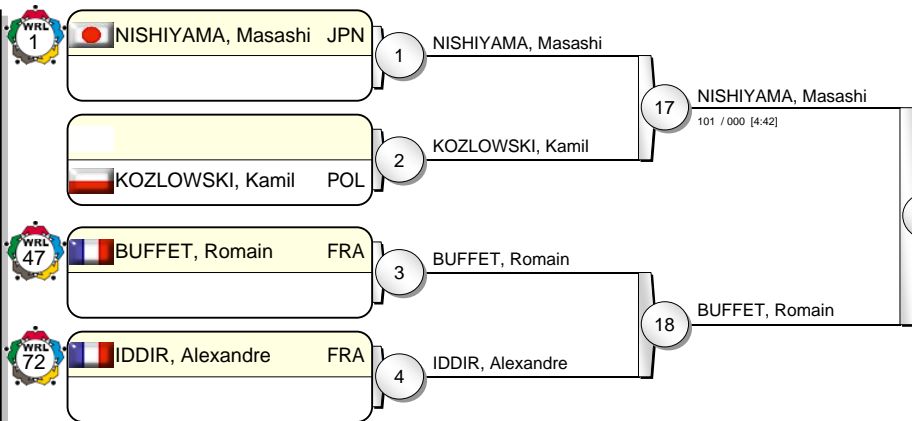

# IJF Grand Slam Tokyo 2012

(JPN Tokyo, 30 Nov - 02 Dec 2012)

# -90 kg

17 Judoka

Pool A

Pool B

Pool C

Pool D

LEE, Kyu-Won (KOR) vs SHIMOWADA, Shohei (JPN) - LEE, Kyu-Won (31) [000 / 100 [2:37]]

LEE, Kyu-Won (KOR) vs BOZBAYEV, Islam (KAZ) - LEE, Kyu-Won (30) [000 / 100 [4:55]]