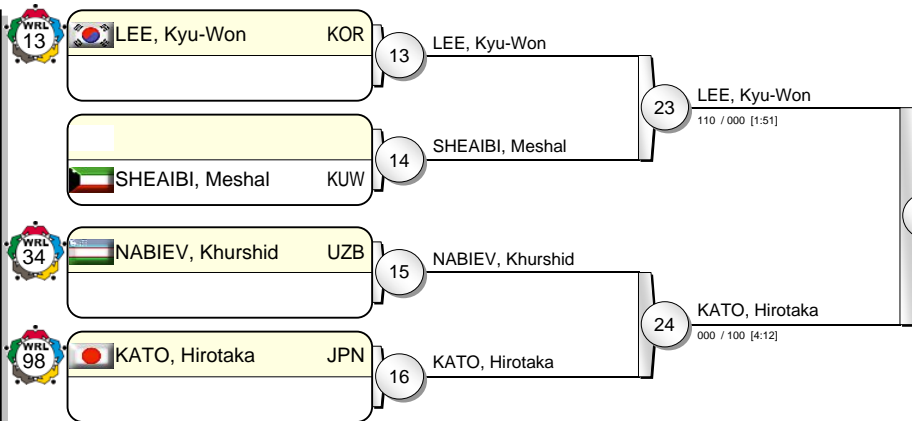

# IJF Grand Slam Tokyo 2012

(JPN Tokyo, 30 Nov - 02 Dec 2012)

# -90 kg

17 Judoka

Pool A

Pool B

Pool C

Pool D

LEE, Kyu-Won (KOR) vs SHIMOWADA, Shohei (JPN) - LEE, Kyu-Won (31) [000 / 100 [2:37]]

LEE, Kyu-Won (KOR) vs BOZBAYEV, Islam (KAZ) - LEE, Kyu-Won (30) [000 / 100 [4:55]]

## Results

- LEE, Kyu-Won (KOR)
- NISHIYAMA, Masashi (JPN)
- SHIMOWADA, Shohei (JPN)
- BOZBAYEV, Islam (KAZ)
- BUFFET, Romain (FRA)
- DVARBY, Joakim (SWE)
- YOSHIDA, Yuya (JPN)
- KATO, Hirotaka (JPN)