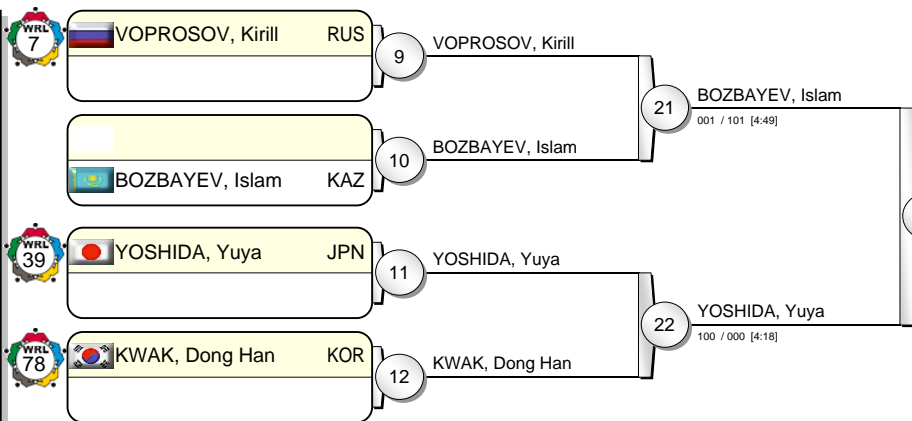

# IJF Grand Slam Tokyo 2012

(JPN Tokyo, 30 Nov - 02 Dec 2012)

# -90 kg

17 Judoka

Pool A

Pool B

Pool C

Pool D

LEE, Kyu-Won (KOR) vs SHIMOWADA, Shohei (JPN) - LEE, Kyu-Won (31) [000 / 100 [2:37]]

LEE, Kyu-Won (KOR) vs BOZBAYEV, Islam (KAZ) - LEE, Kyu-Won (30) [000 / 100 [4:55]]

## Results

- LEE, Kyu-Won (KOR)
- NISHIYAMA, Masashi (JPN)
- SHIMOWADA, Shohei (JPN)
- BOZBAYEV, Islam (KAZ)
- BUFFET, Romain (FRA)
- DVARBY, Joakim (SWE)
- YOSHIDA, Yuya (JPN)
- KATO, Hirotaka (JPN)