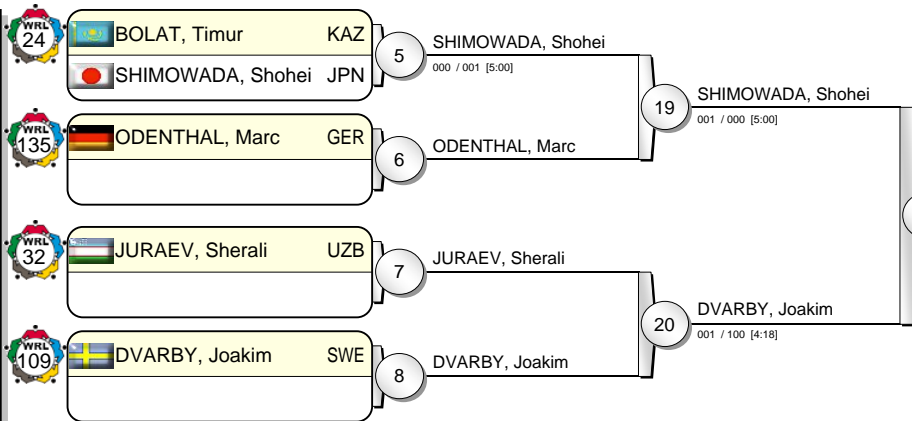

# IJF Grand Slam Tokyo 2012

(JPN Tokyo, 30 Nov - 02 Dec 2012)

# -90 kg

17 Judoka

Pool A

Pool B

Pool C

Pool D

LEE, Kyu-Won (KOR) vs SHIMOWADA, Shohei (JPN) - LEE, Kyu-Won (31) [000 / 100 [2:37]]

LEE, Kyu-Won (KOR) vs BOZBAYEV, Islam (KAZ) - LEE, Kyu-Won (30) [000 / 100 [4:55]]