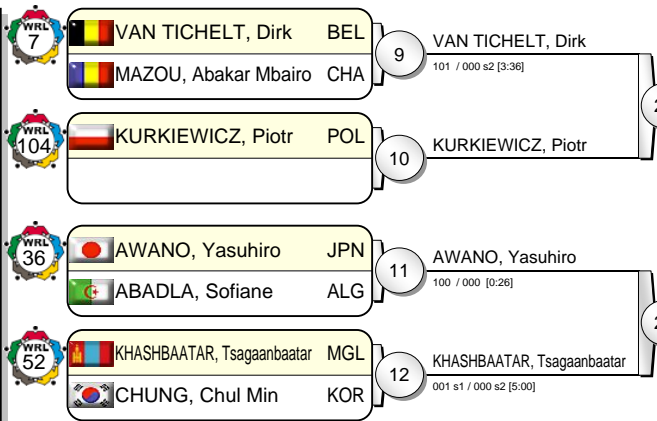

IJF Grand Slam Tokyo 2012

(JPN Tokyo, 30 Nov - 02 Dec 2012)

-73 kg

26 Judoka

Pool A

Pool B

Pool C

Pool D

ONO, Shohei (JPN) vs NAKAYA, Riki (JPN) - Result: ONO, Shohei (000 s1 / 110 [1:48])

Results

1. ONO, Shohei (JPN)
2. NAKAYA, Riki (JPN)
3. NISHIYAMA, Yuki (JPN)
3. KHASHBAATAR, Tsagaanbaatar (MGL)
5. URANI, Florent (FRA)
5. KODZOKOV, Murat (RUS)
5. VAN TICHELDT, Dirk (BEL)
5. TORENOV, Yertugan (KAZ)