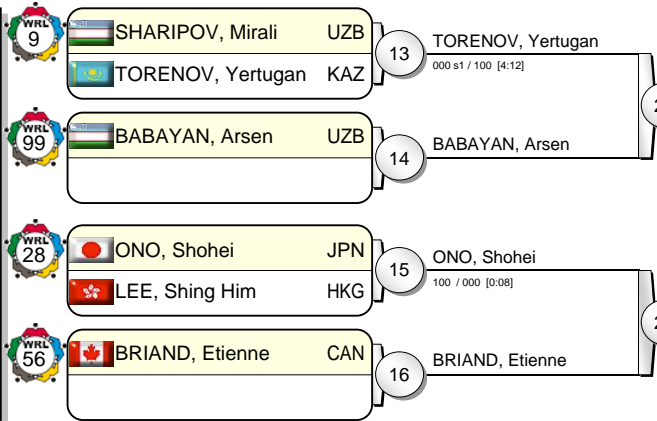

IJF Grand Slam Tokyo 2012

(JPN Tokyo, 30 Nov - 02 Dec 2012)

-73 kg

26 Judoka

Pool A

Pool B

Pool C

Pool D

ONO, Shohei (JPN) vs NAKAYA, Riki (JPN) - Result: ONO, Shohei (000 s1 / 110 [1:48])

Results

1. ONO, Shohei (JPN)
2. NAKAYA, Riki (JPN)
3. NISHIYAMA, Yuki (JPN)
3. KHASHBAATAR, Tsagaanbaatar (MGL)
5. URANI, Florent (FRA)
5. KODZOKOV, Murat (RUS)
5. VAN TICHELDT, Dirk (BEL)
5. TORENOV, Yertugan (KAZ)