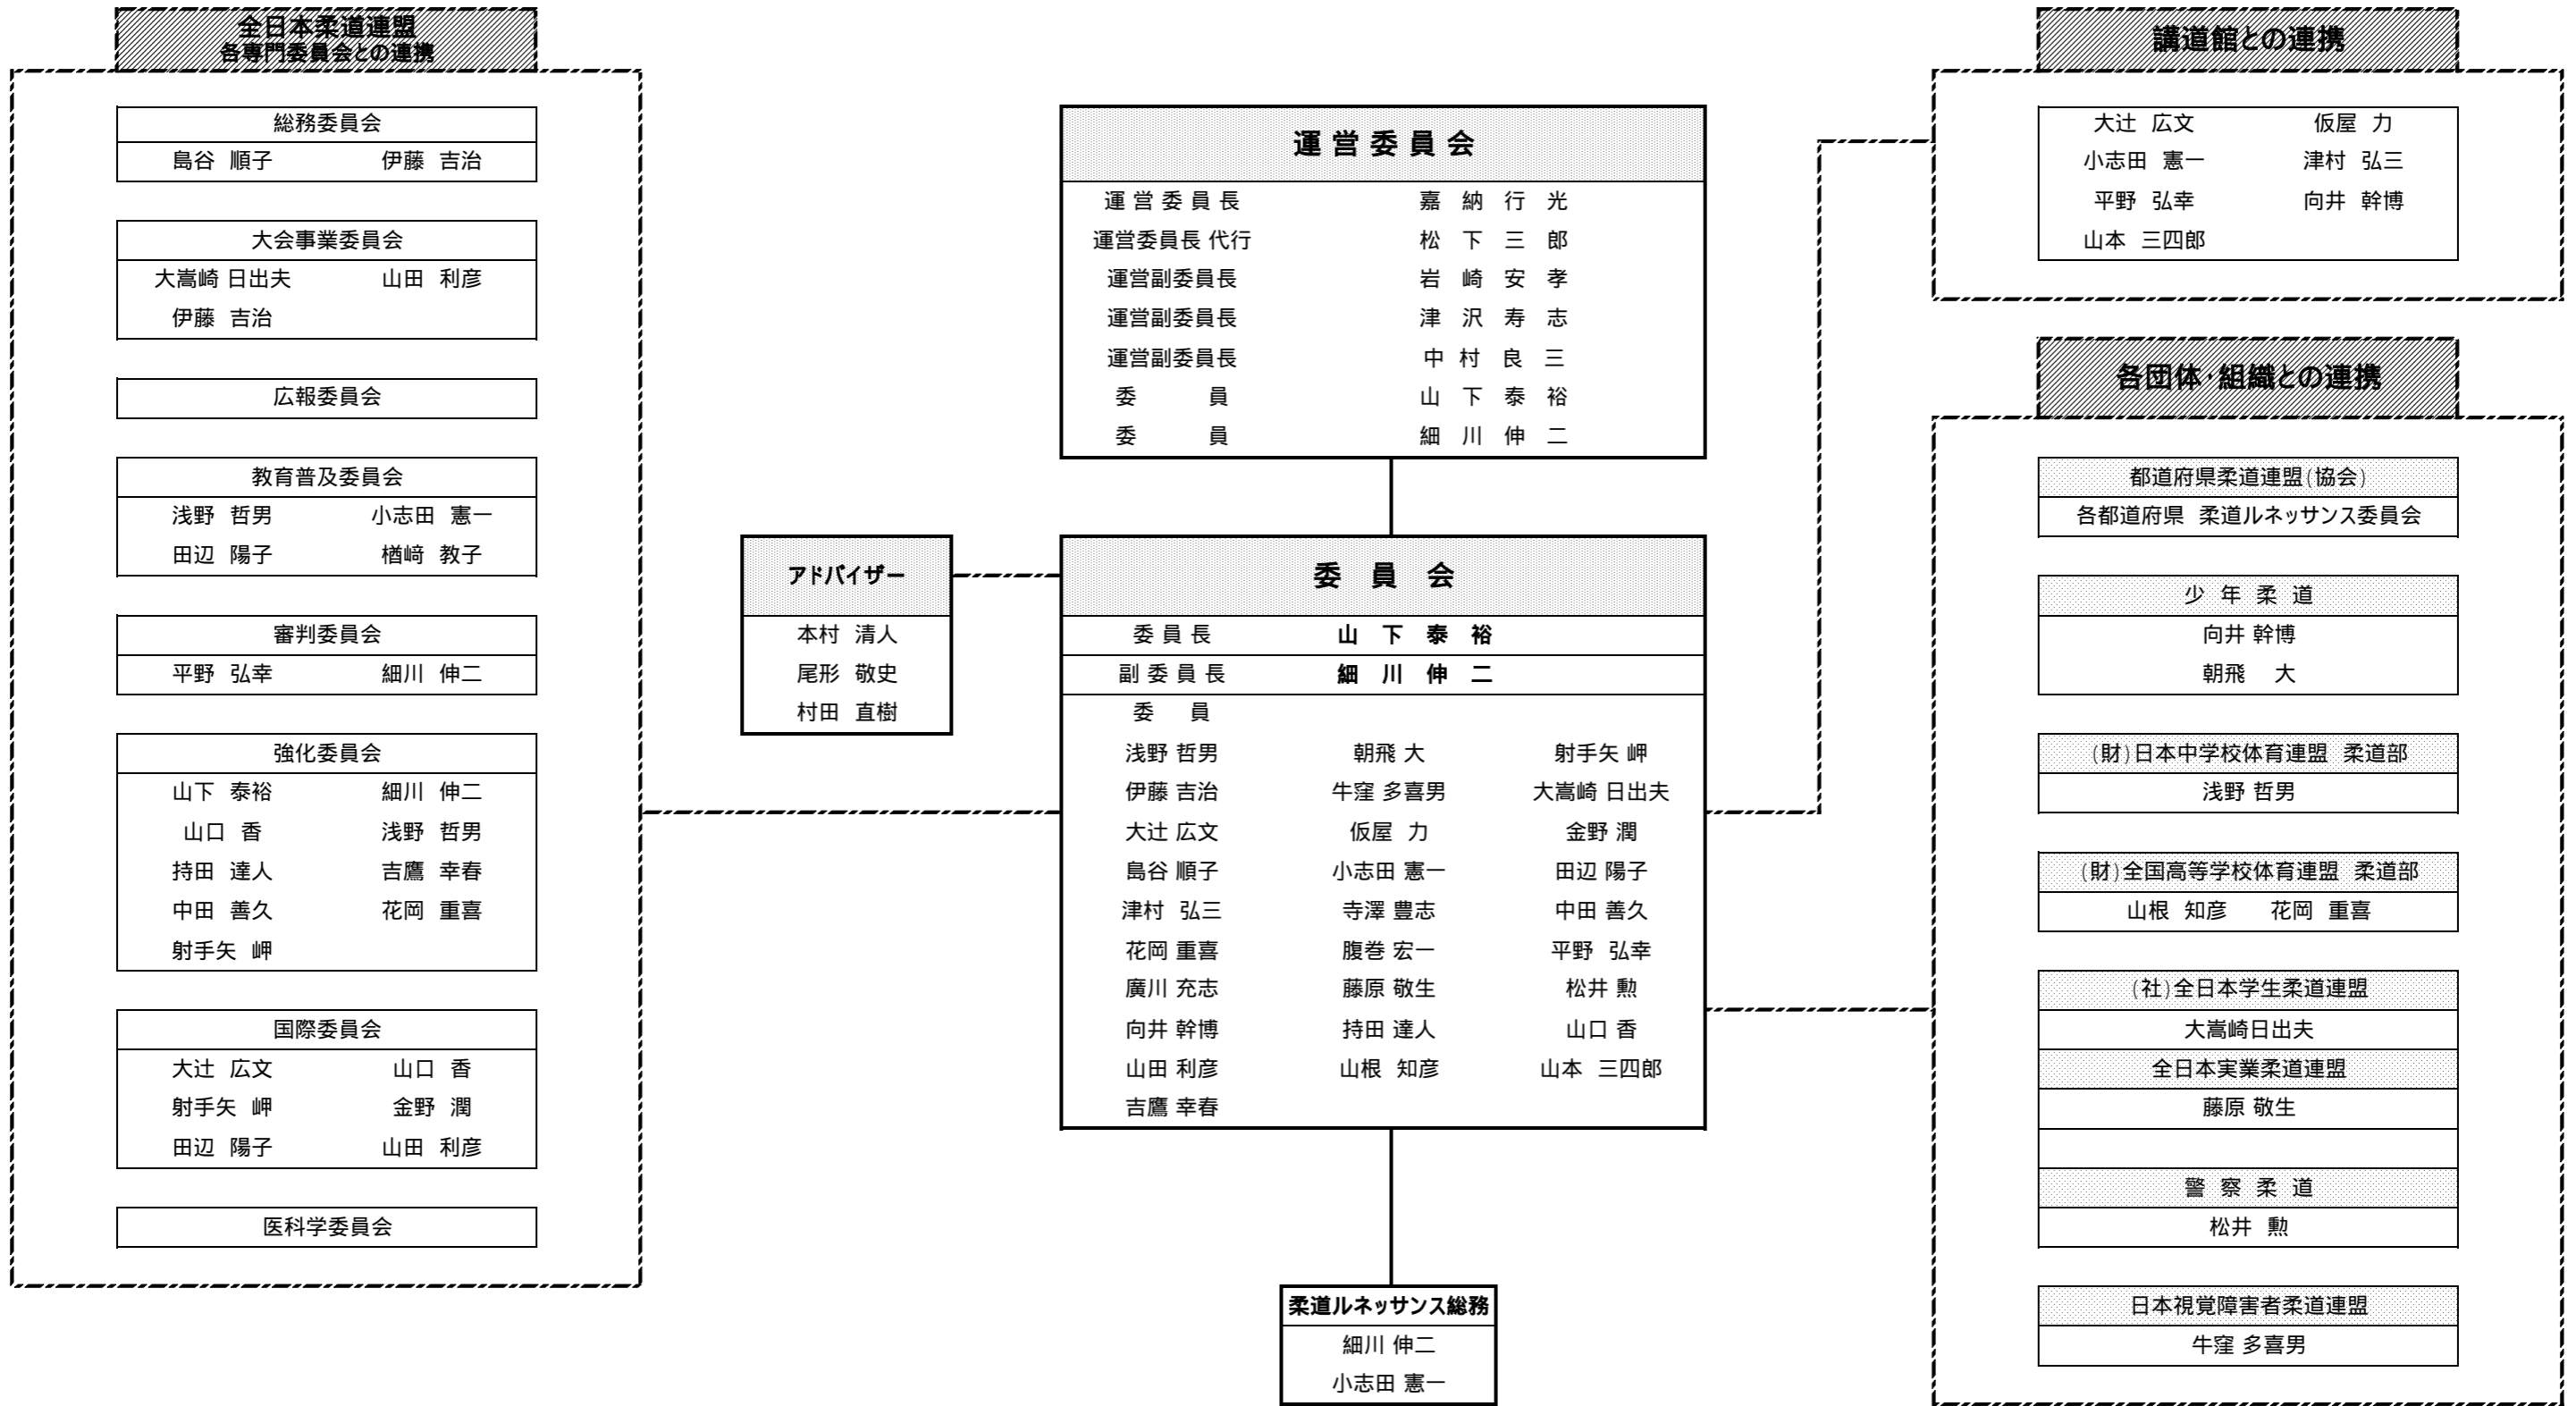

平成20・21年度 柔道ルネッサンス特別委員会組織図

平成20・21年度 部会					
キャッチフレーズ'	都道府県 柔道ルネッサンス	少年・少女教育	スピーチ	広 報	女性プロジェクト
部 長 山口香 副部長 小志田憲一 担当委員 射手矢 岬 中田善久	部 長 寺澤豊志 副部長 浅野哲男 担当委員 大辻広文 津村弘三 中田善久 平野弘幸 山根知彦 部 員 榎崎教子	部 長 向井幹博 副部長 朝飛 大 担当委員 腹巻宏一 山本三四郎 伊藤吉治 部 員 柏崎克彦 星野 力 新藤菜美	部 長 吉鷹幸春 副部長 持田達人 担当委員 金野 潤 部 員 矢崎利加	部 長 山田利彦 副部長 大辻広文 担当委員 飯屋 力 金野 潤 廣川充志 部 員 杉崎敦子	部 長 島谷順子 副部長 田辺陽子 担当委員 山口 香 部 員 春日 俊 鮫島元成 杉崎敦子 榎崎教子 溝口紀子 矢崎利加