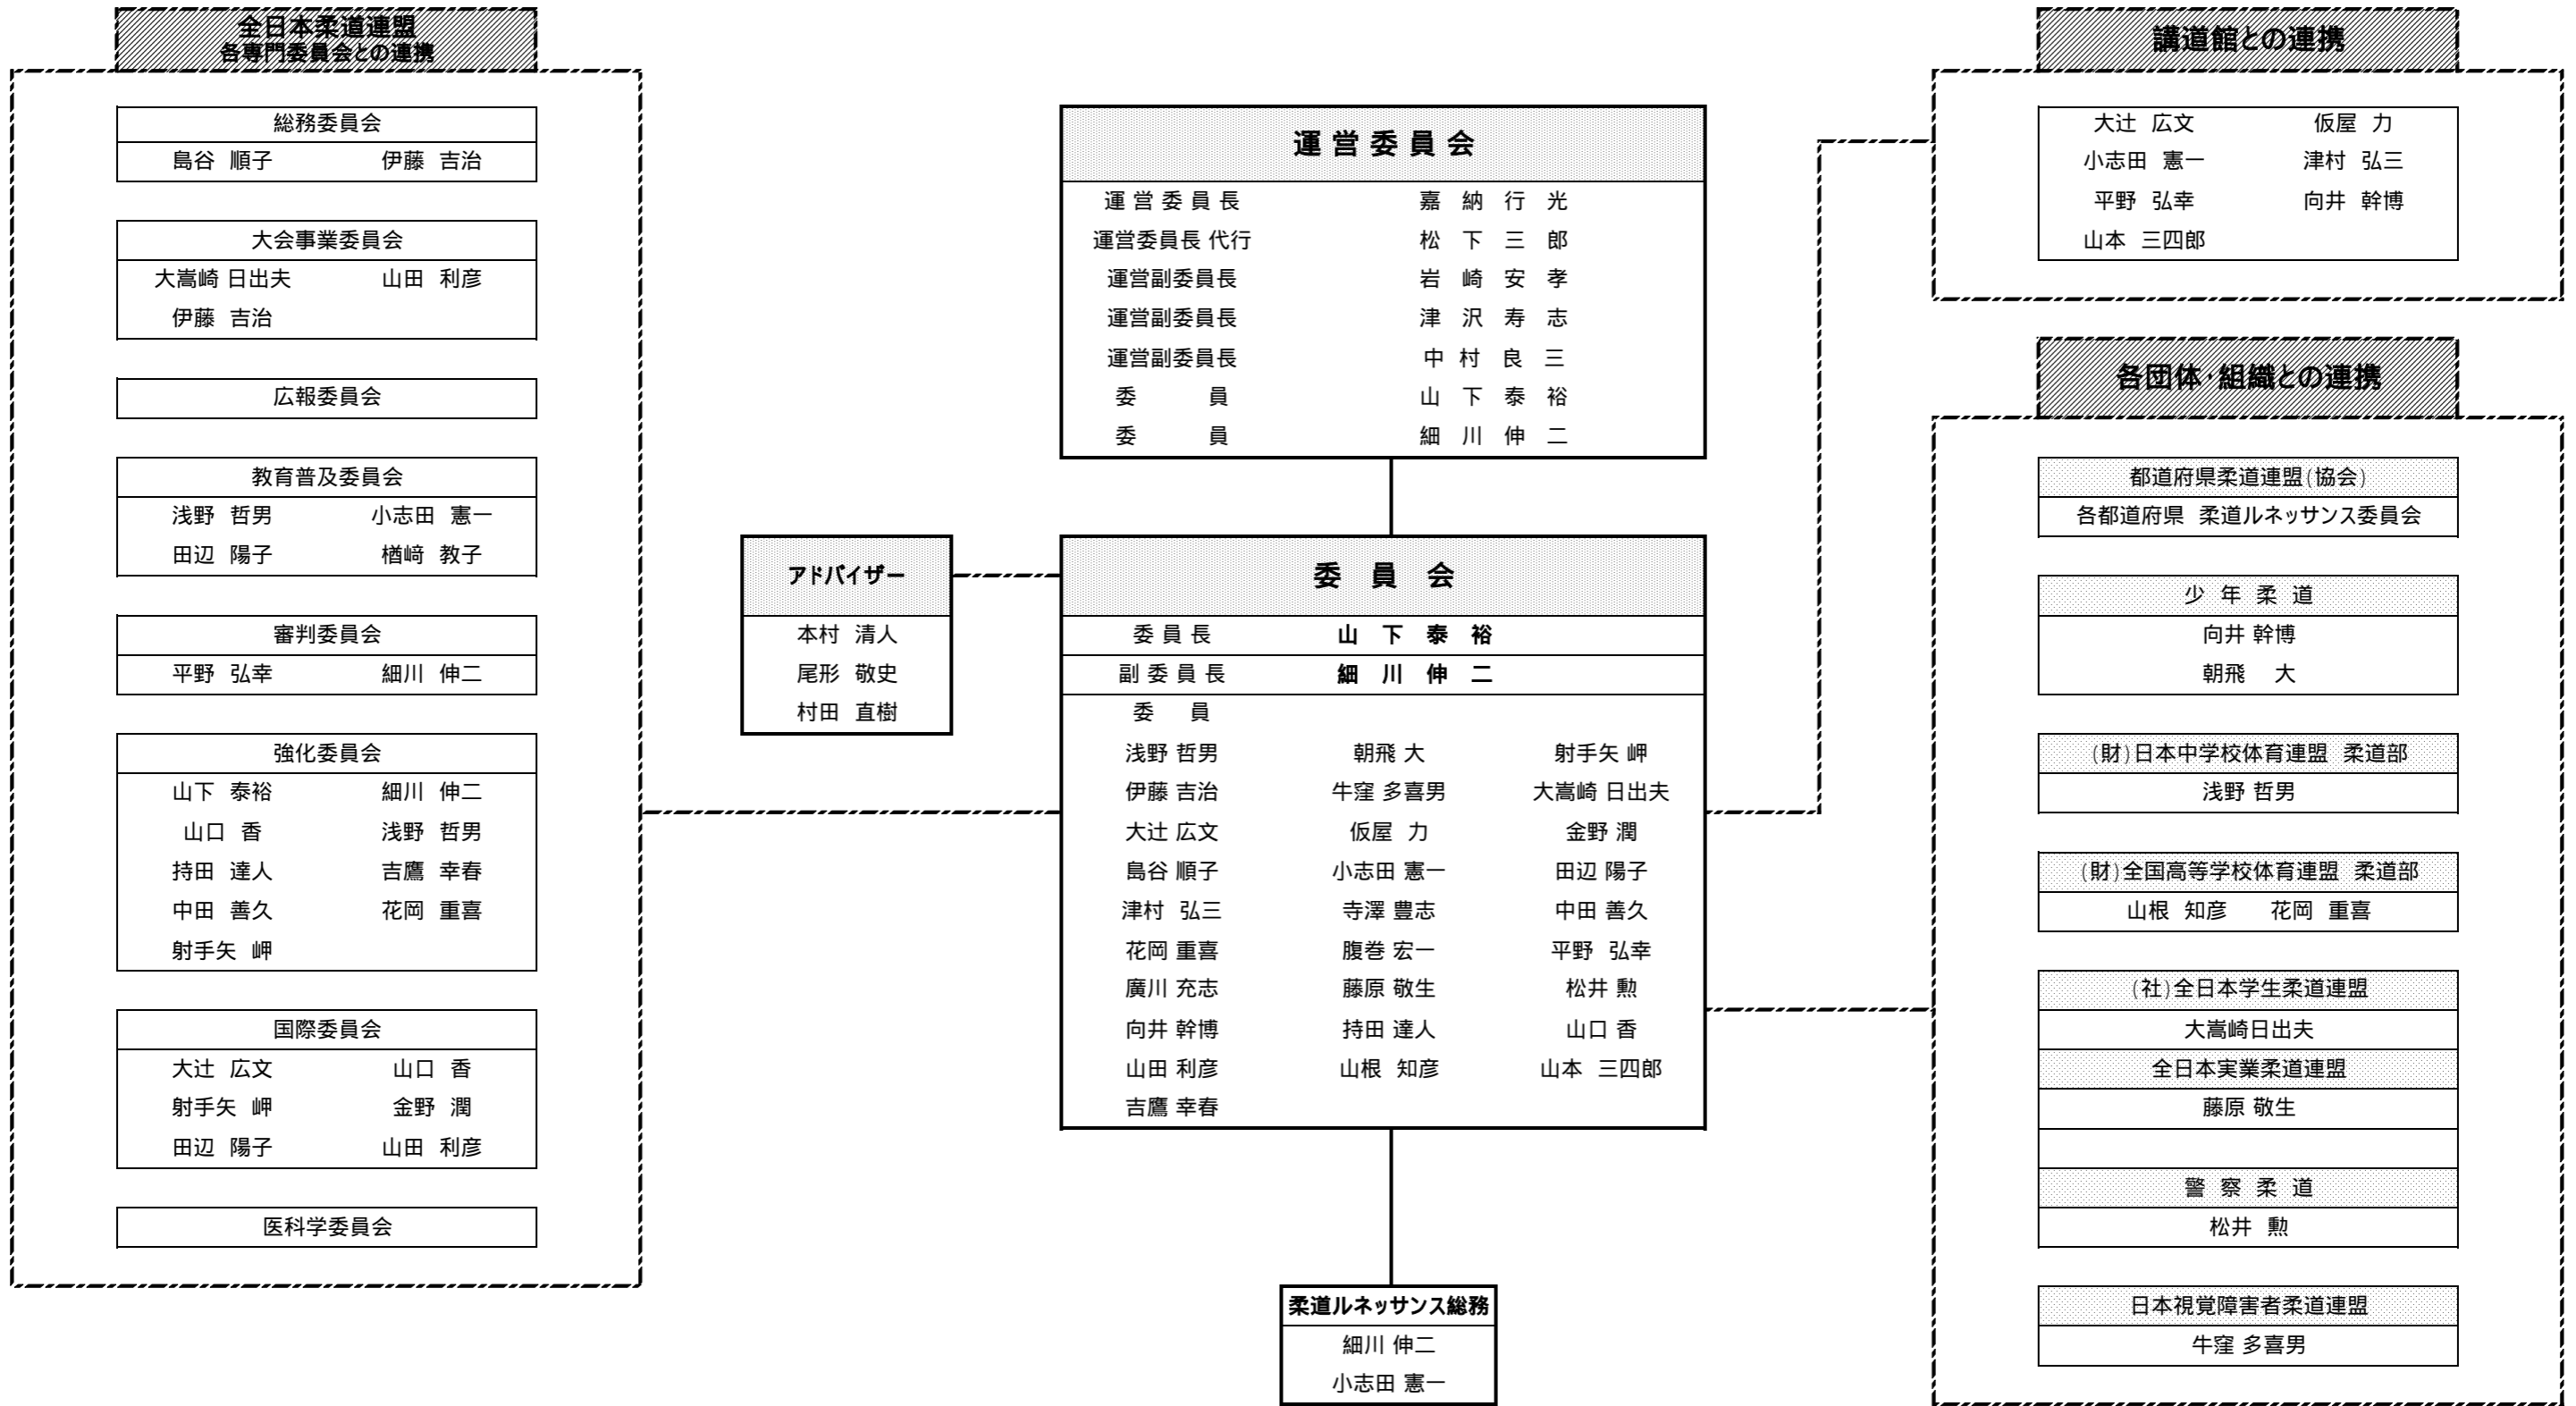

平成20・21年度 柔道ルネッサンス特別委員会組織図

| 平成20・21年度 部会 | | | | | |
|--|---|--|---|---|---|
| キャッチフレーズ' | 都道府県 柔道ルネッサンス | 少年・少女教育 | スピーチ | 広 報 | 女性プロジェクト |
| 部 長 山口香 副部長 小志田憲一 担当委員 射手矢 岬 中田善久 | 部 長 寺澤豊志 副部長 浅野哲男 担当委員 大辻広文 津村弘三 中田善久 平野弘幸 山根知彦 部 員 榎崎教子 | 部 長 向井幹博 副部長 朝飛 大 担当委員 腹巻宏一 山本三四郎 伊藤吉治 部 員 柏崎克彦 星野 力 新藤菜美 | 部 長 吉鷹幸春 副部長 持田達人 担当委員 金野 潤 部 員 矢崎利加 | 部 長 山田利彦 副部長 大辻広文 担当委員 飯屋 力 金野 潤 廣川充志 部 員 杉崎敦子 | 部 長 島谷順子 副部長 田辺陽子 担当委員 山口 香 部 員 春日 俊 鮫島元成 杉崎敦子 榎崎教子 溝口紀子 矢崎利加 |