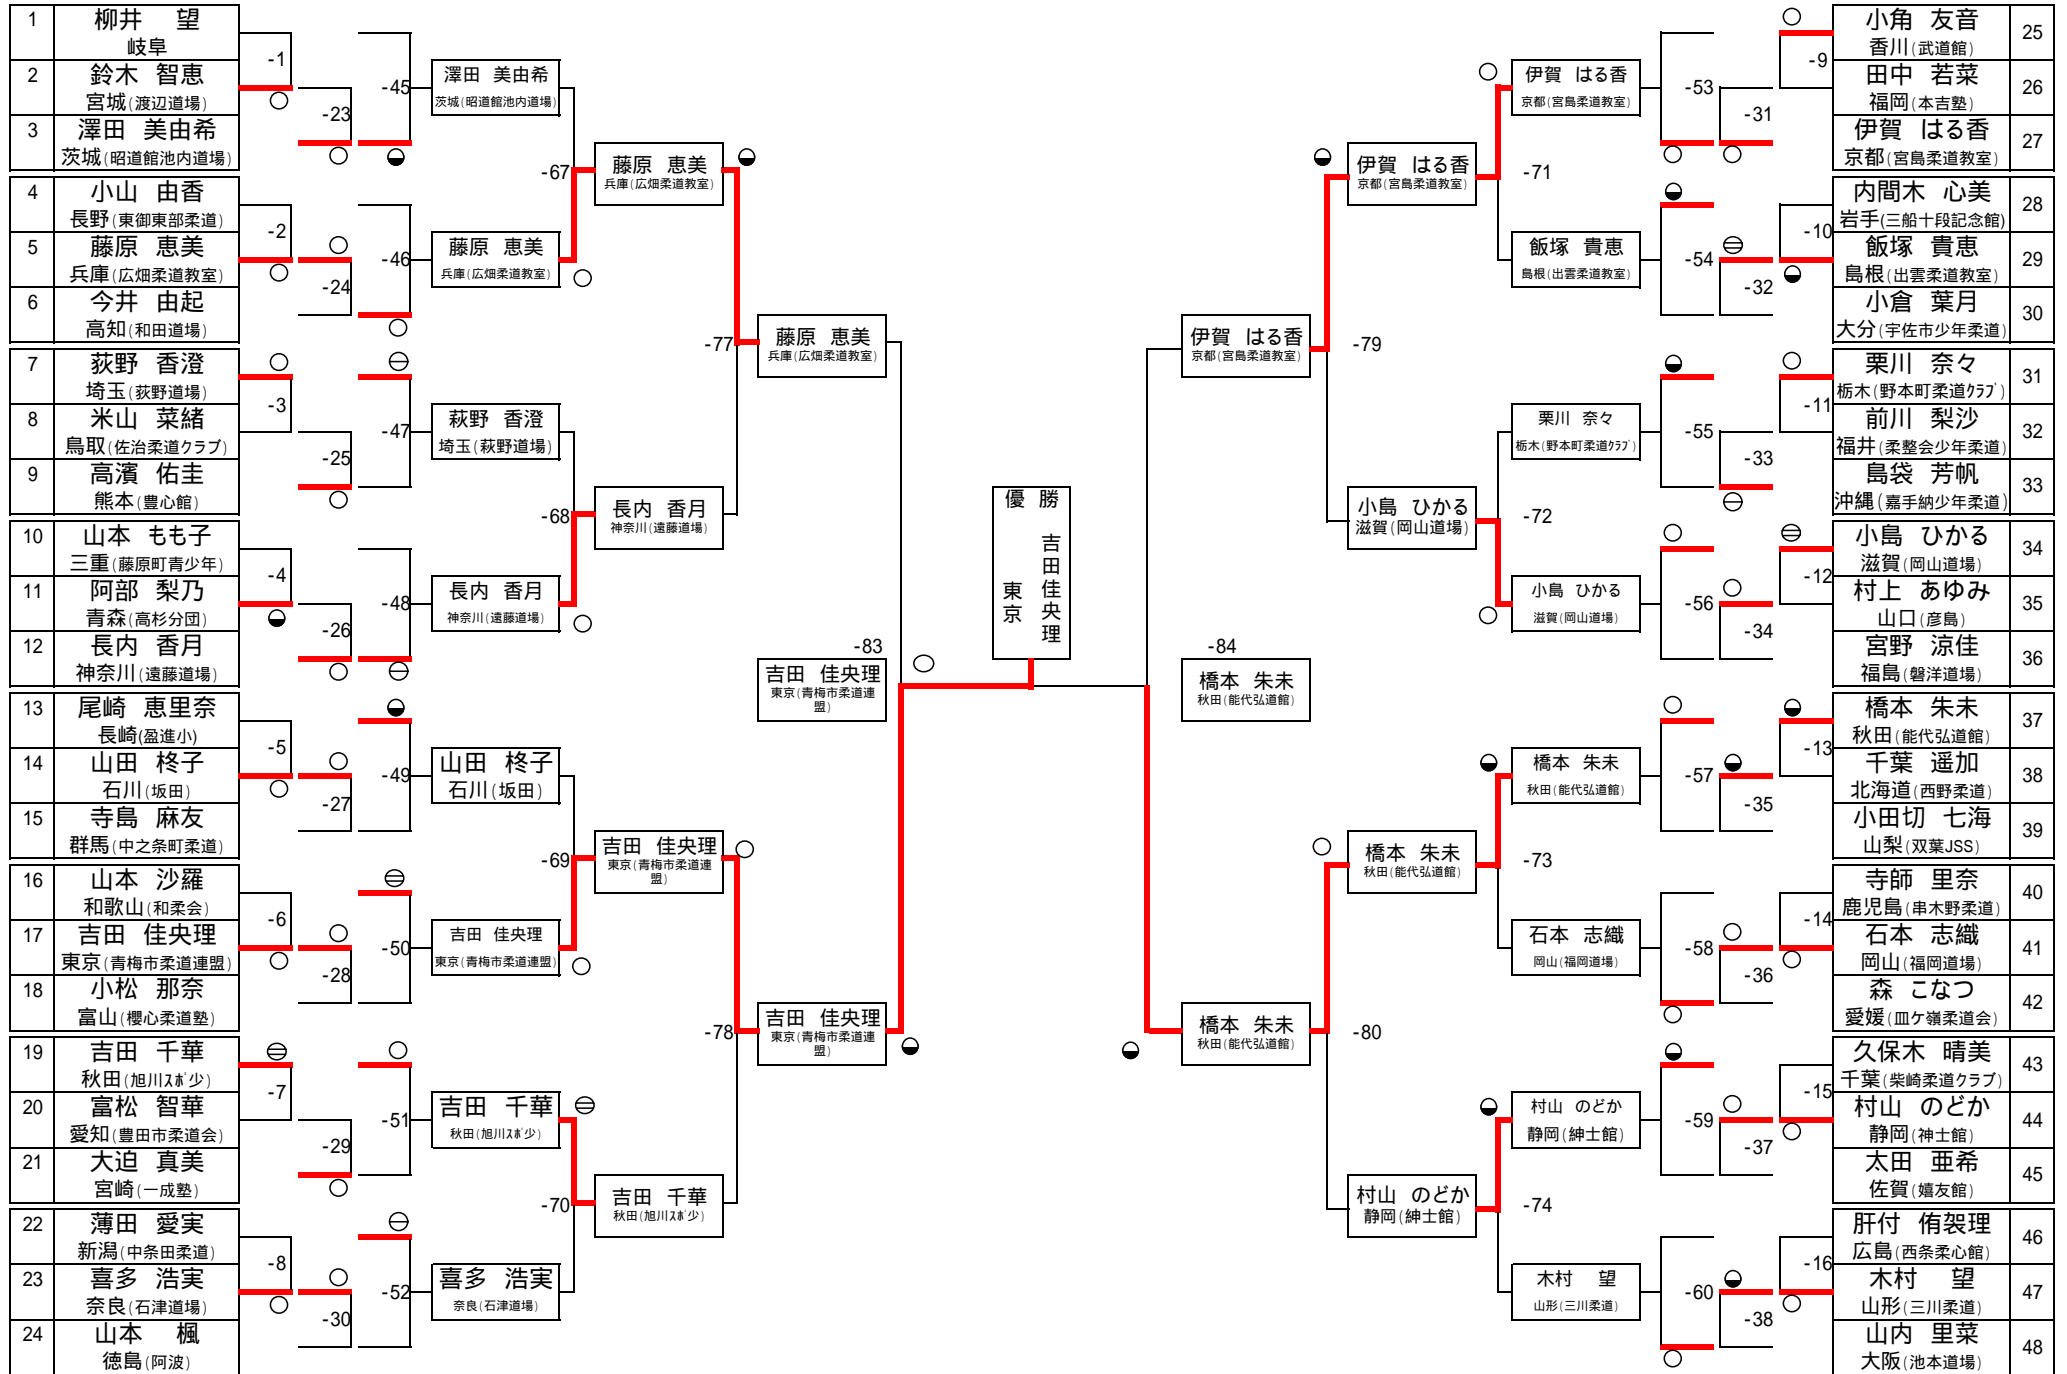

小学5年女子40kg級

小学5年女子40kg超級

小学6年女子45kg級

小学6年女子45kg超級