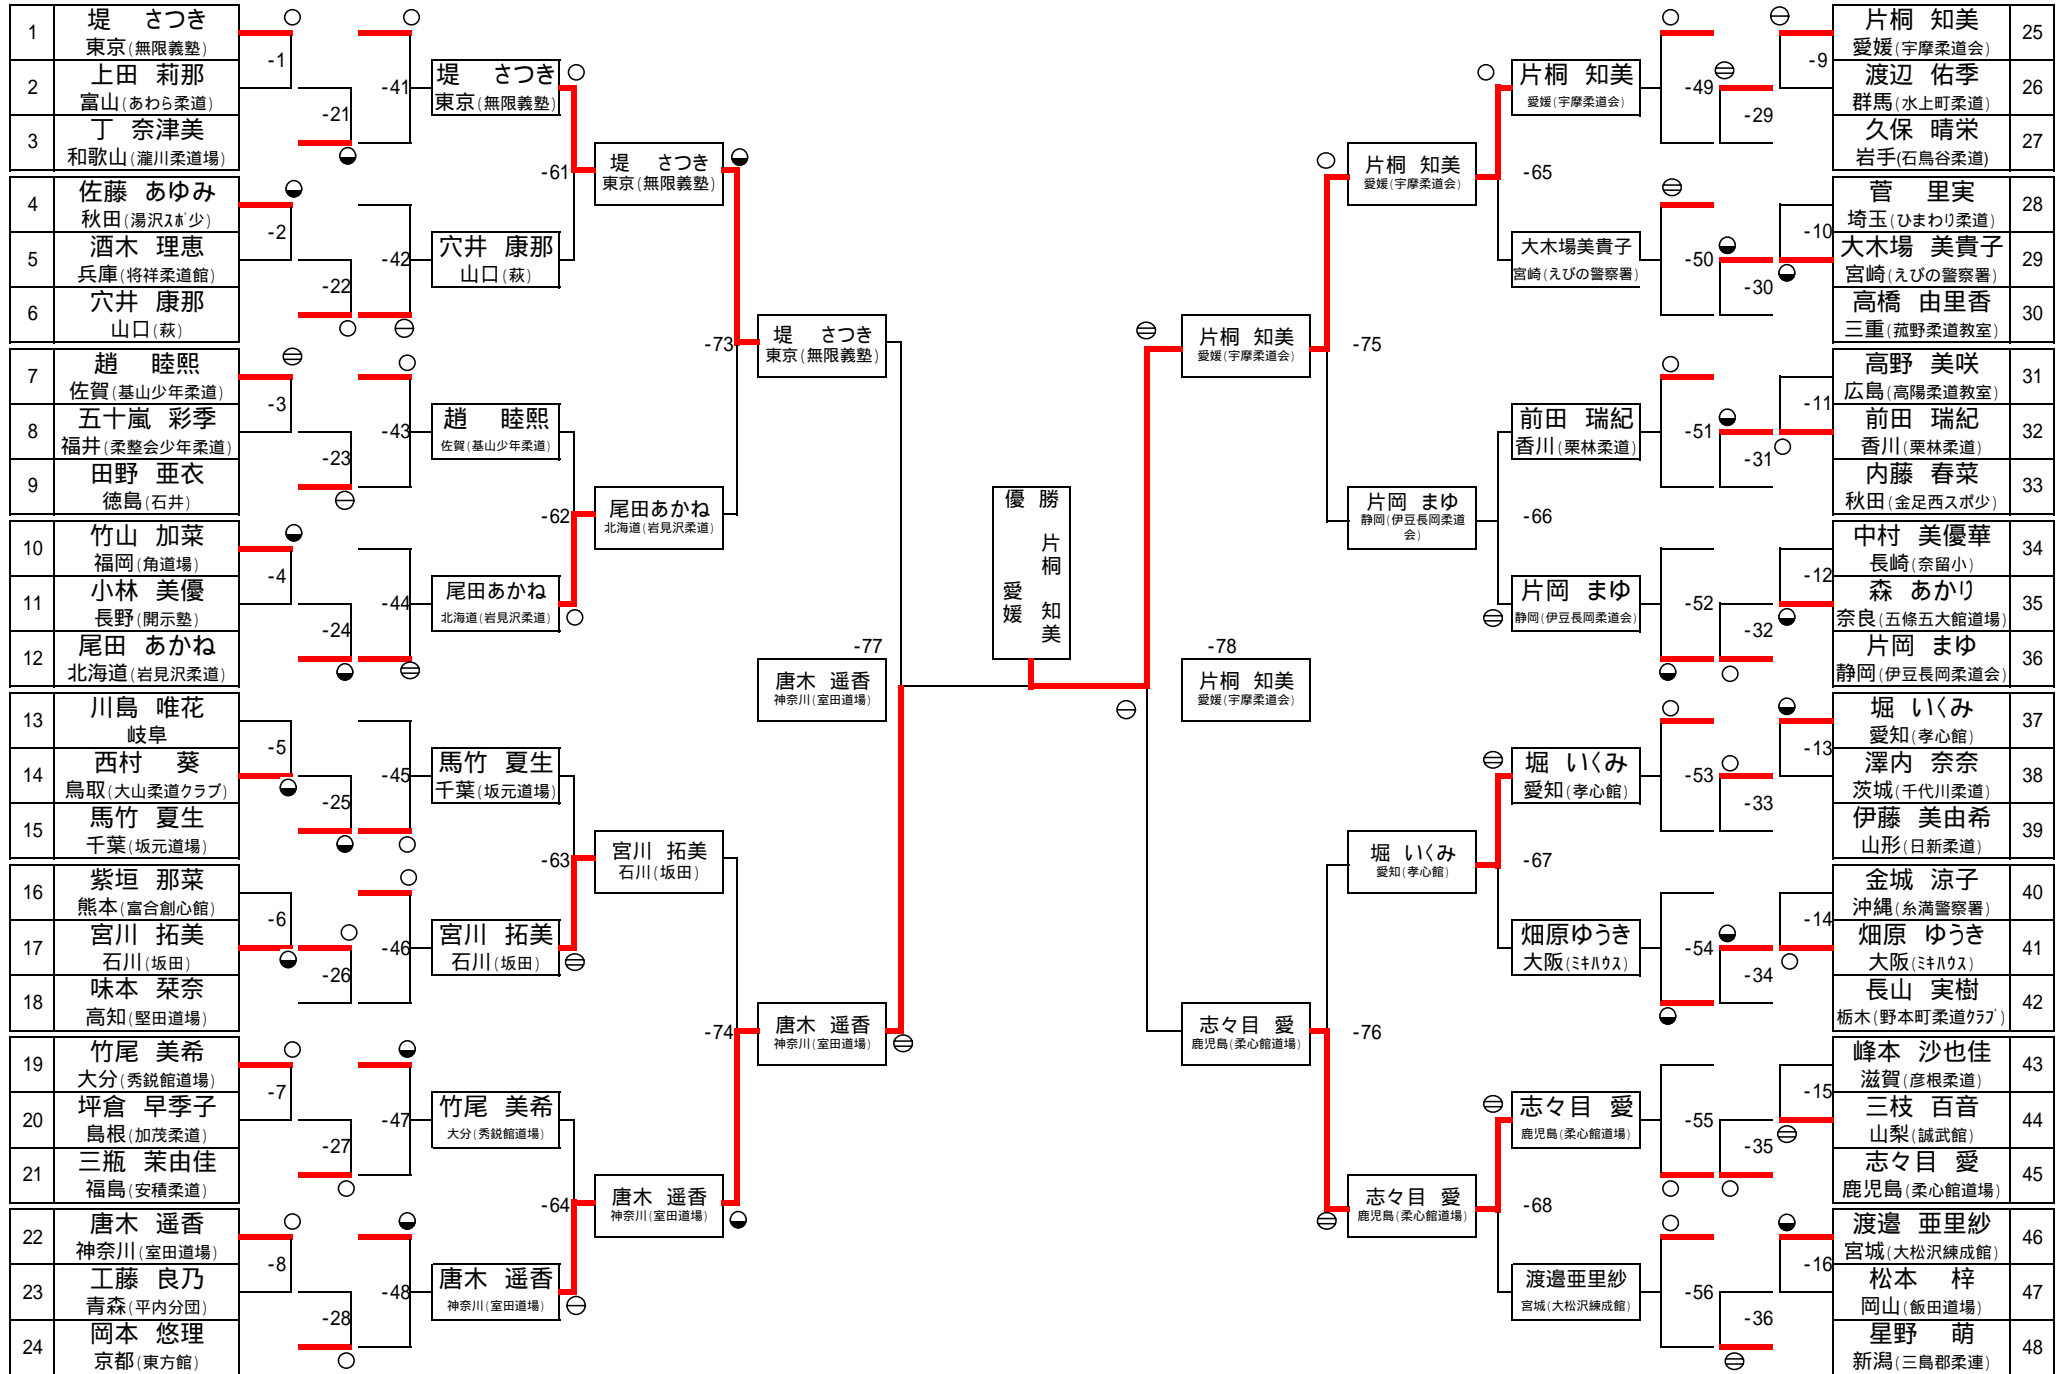

小学5年女子40kg級

小学5年女子40kg超級

小学6年女子45kg級

小学6年女子45kg超級