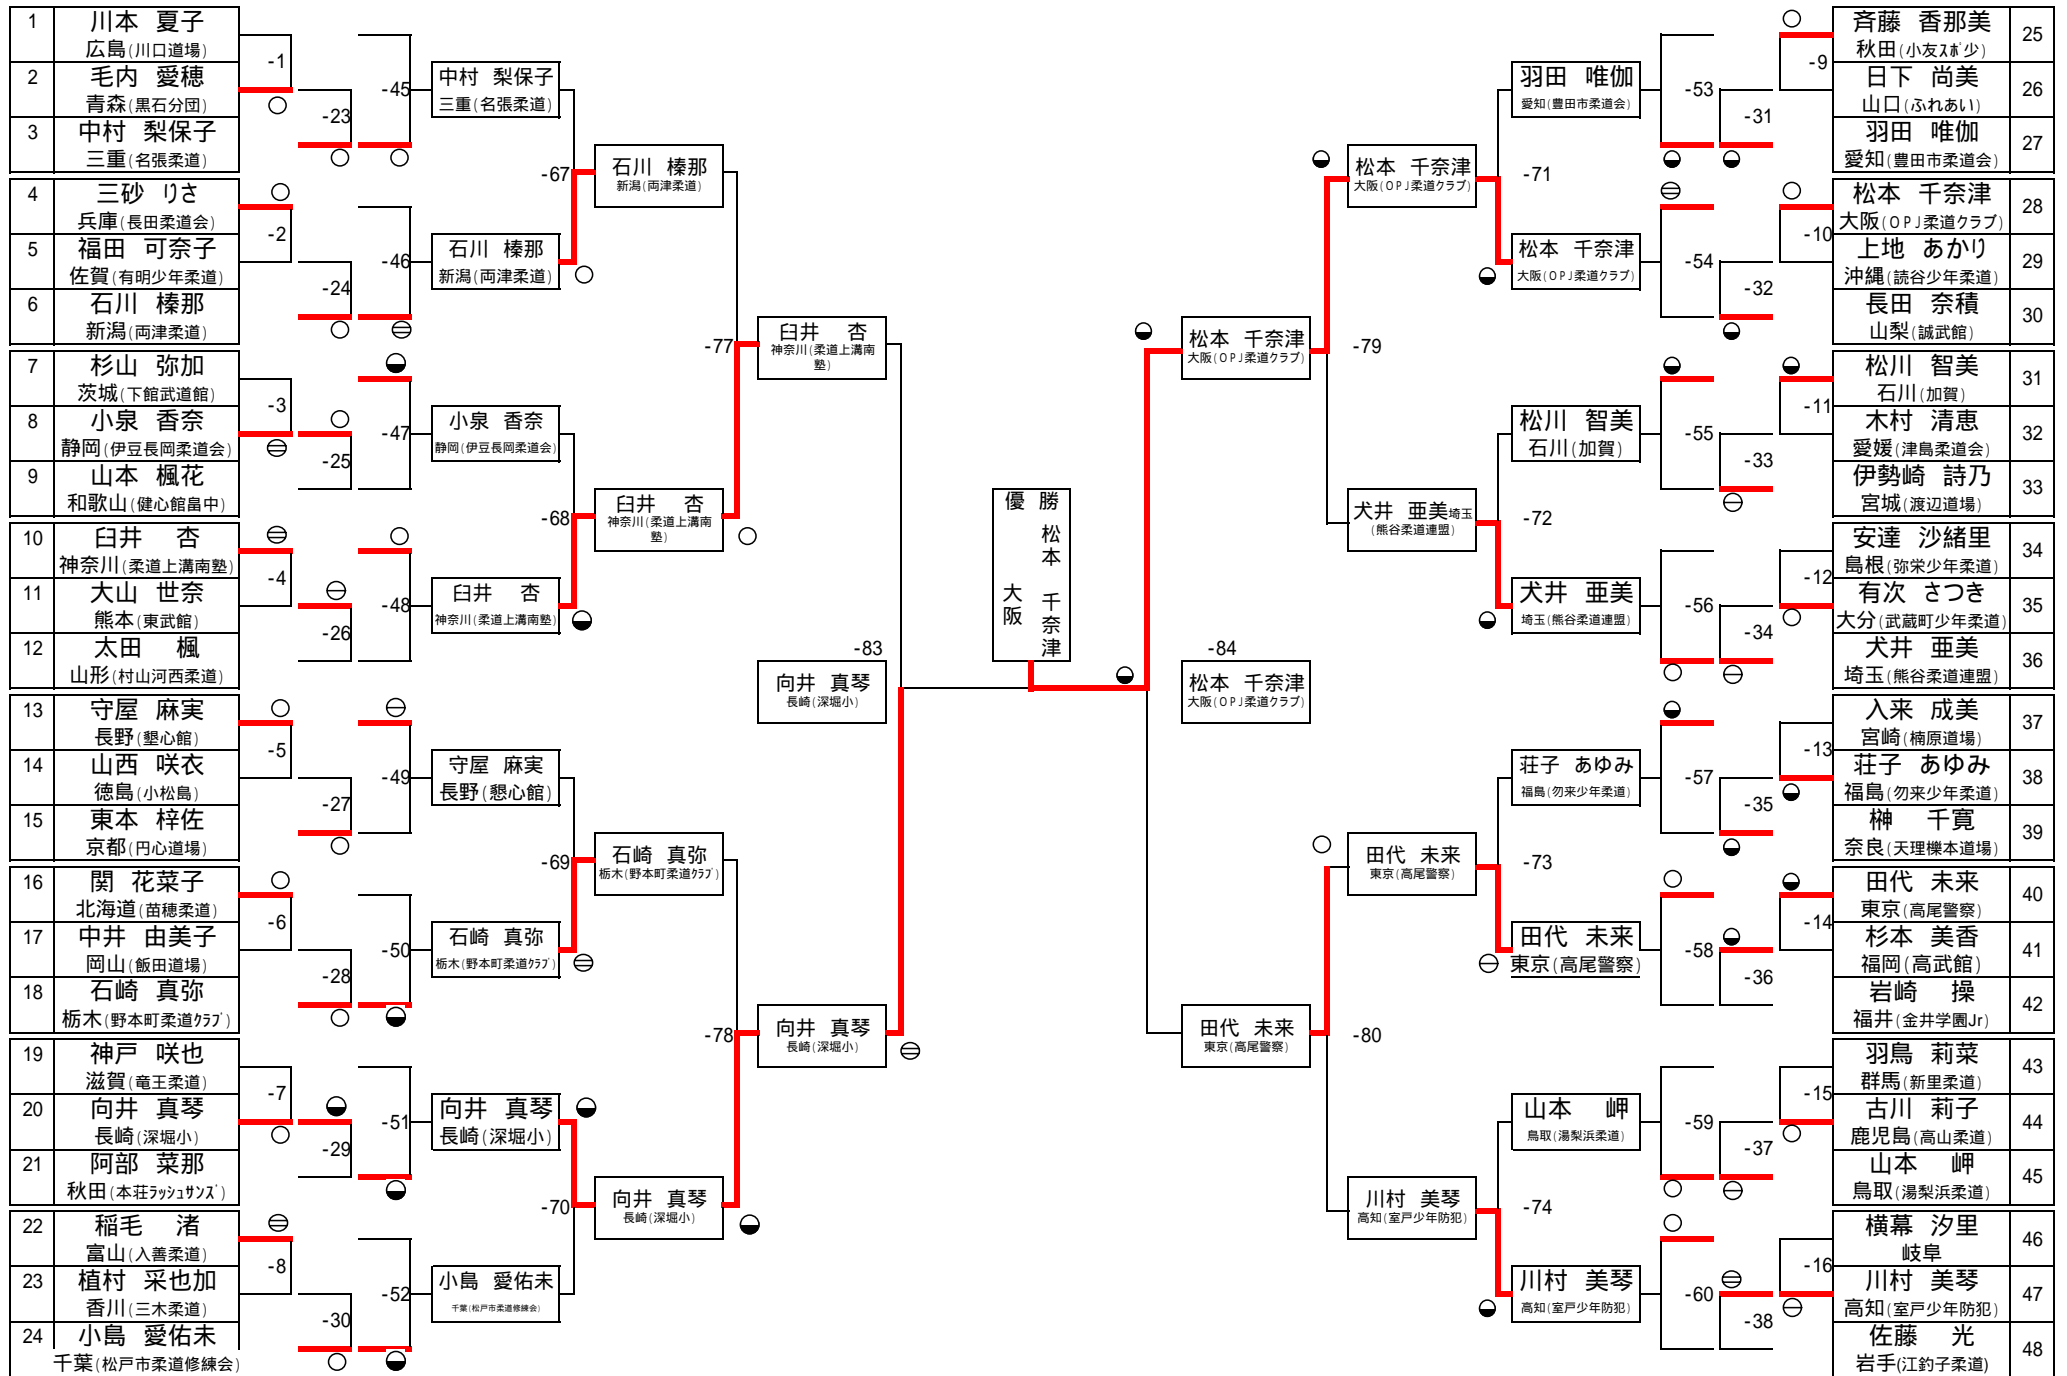

小学5年女子40kg級

小学5年女子40kg超級

小学6年女子45kg級

小学6年女子45kg超級