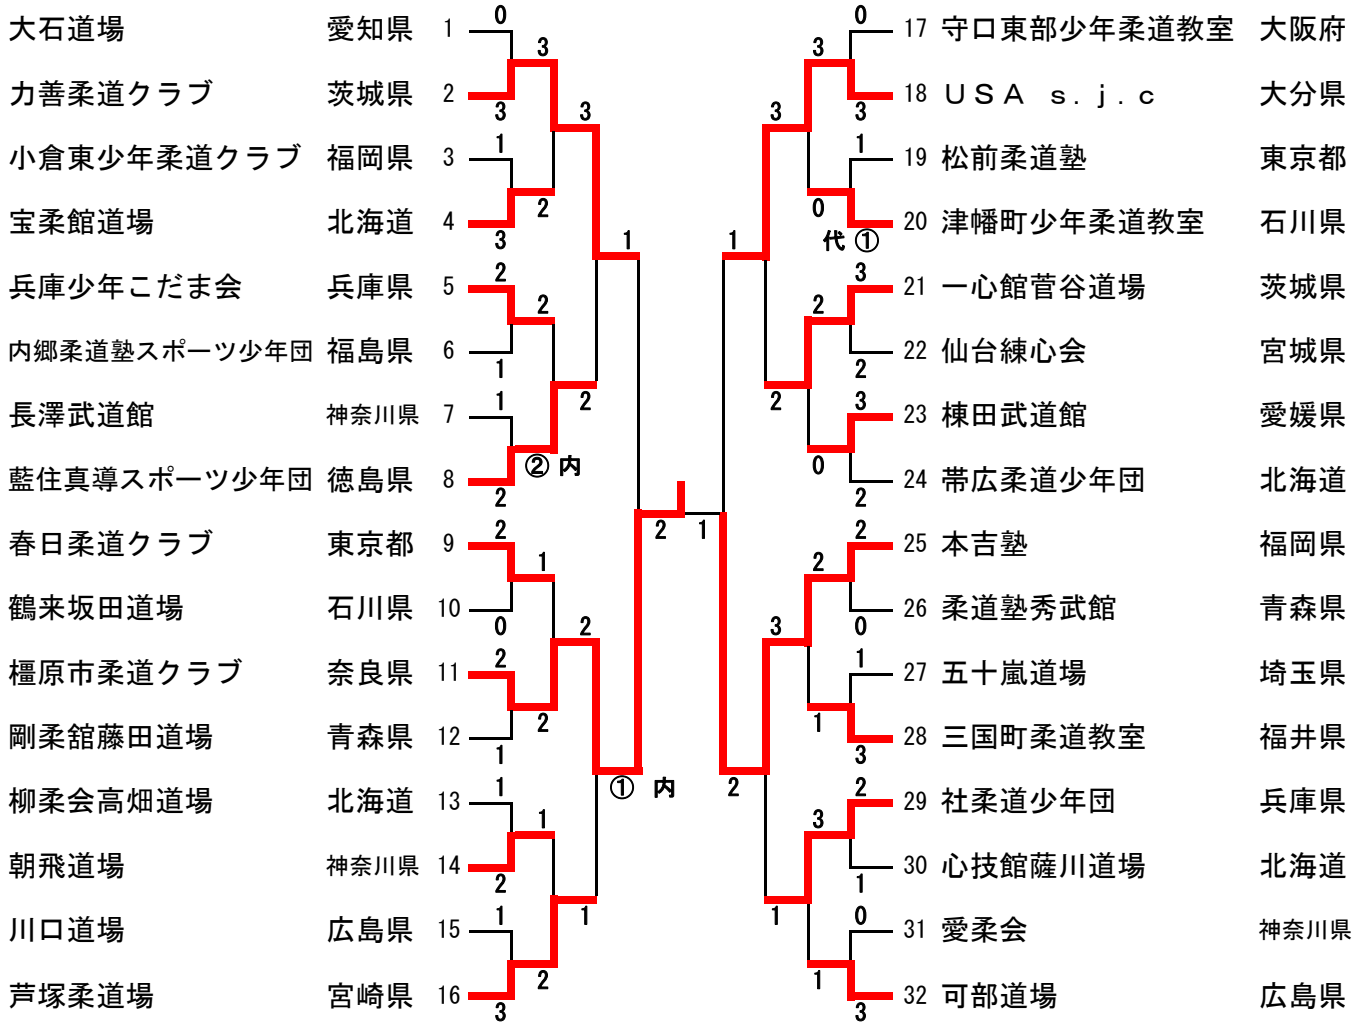

全日本選抜少年柔道大会 小学生の部  
 平成18年9月23日  
 東京武道館

全日本選抜少年柔道大会 中学生の部  
平成18年9月23日  
東京武道館

大成中学校	愛知県	1	5	4	3	33	国士舘中学校	東京都
青森山田中学校	青森県	2	0	4	0	34	大刀洗中学校	福岡県
足立区立第一中学校	東京都	3	0	1	3	35	東海大学付属翔洋中学校	静岡県
沖学園中学校	福岡県	4	4	5	2	36	土崎中学校	秋田県
白蛇錬成会	山口県	5	3	1	0	37	旭川市立永山中学校	北海道
東松山南中学校	埼玉県	6	0	0	1	38	高松 太田中学校	香川県
広尾柔道少年団B	北海道	7	0	0	2	39	有田市立箕島中学校	和歌山県
伊丹市立北中学校	兵庫県	8	3	4	3	40	文京区立第一中学校	東京都
登別誠有館有櫛道場	北海道	9	2	2	4	41	苫小牧柔道スポーツ少年団	北海道
一心館菅谷道場	茨城県	10	0	2	1	42	川口道場	広島県
桜丘中学校	愛知県	11	3	0	3	43	江東区立第三亀戸中学校	東京都
ミキハウス柔道教室	大阪府	12	1	0	0	44	桜木柔道クラブ	熊本県
広島学院中学校	広島県	13	0	2	3	45	朝飛道場	神奈川県
向洋クラブ	福岡県	14	4	1	2	46	黒石市柔道協会	青森県
明倫館杉崎道場	千葉県	15	1	1	1	47	一枚岩道場	愛知県
木村柔道館	宮城県	16	3	3	2	48	上宮中学校	大阪府
姫路市立朝日中学校	兵庫県	17	2	3	4	49	崇徳中学校	広島県
田隈中学校	福岡県	18	1	2	1	50	大蔵中学校	福岡県
新井道場	埼玉県	19	5	0	4	51	修徳学園中学校	東京都
鶴田中学校	青森県	20	0	0	0	52	田上中学校	滋賀県
相模原市立相原中学校	神奈川県	21	2	4	0	53	東北学院中学校	宮城県
福田柔道クラブ	静岡県	22	1	1	5	54	小杉中学校	富山県
高台柔道場	北海道	23	0	1	0	55	広尾町柔道少年団A	北海道
井原市立木之子中学校	岡山県	24	5	0	3	56	弦巻中学校	東京都
藍住中学校	徳島県	25	0	1	0	57	葛飾区立亀有中学校	東京都
黒崎中学校	新潟県	26	1	2	3	58	厚別区体育館柔道クラブ	北海道
ダイコロ少年柔道教室	大阪府	27	1	3	0	59	紀柔館	和歌山県
ひたちなか市立那珂湊中学校	茨城県	28	3	3	1	60	五所川原第一中学校	青森県
山形市立第五中学校	山形県	29	1	1	2	61	七尾中学校	広島県
福岡市立花畑中学校	福岡県	30	①代	②代	4	62	静岡学園中学校	静岡県
花柔会西野柔道少年団	北海道	31	0	4	0	63	桐蔭学園中学校	神奈川県
東海大相模中学校	神奈川県	32	4	4	2	64	北九州市立田原中学校	福岡県