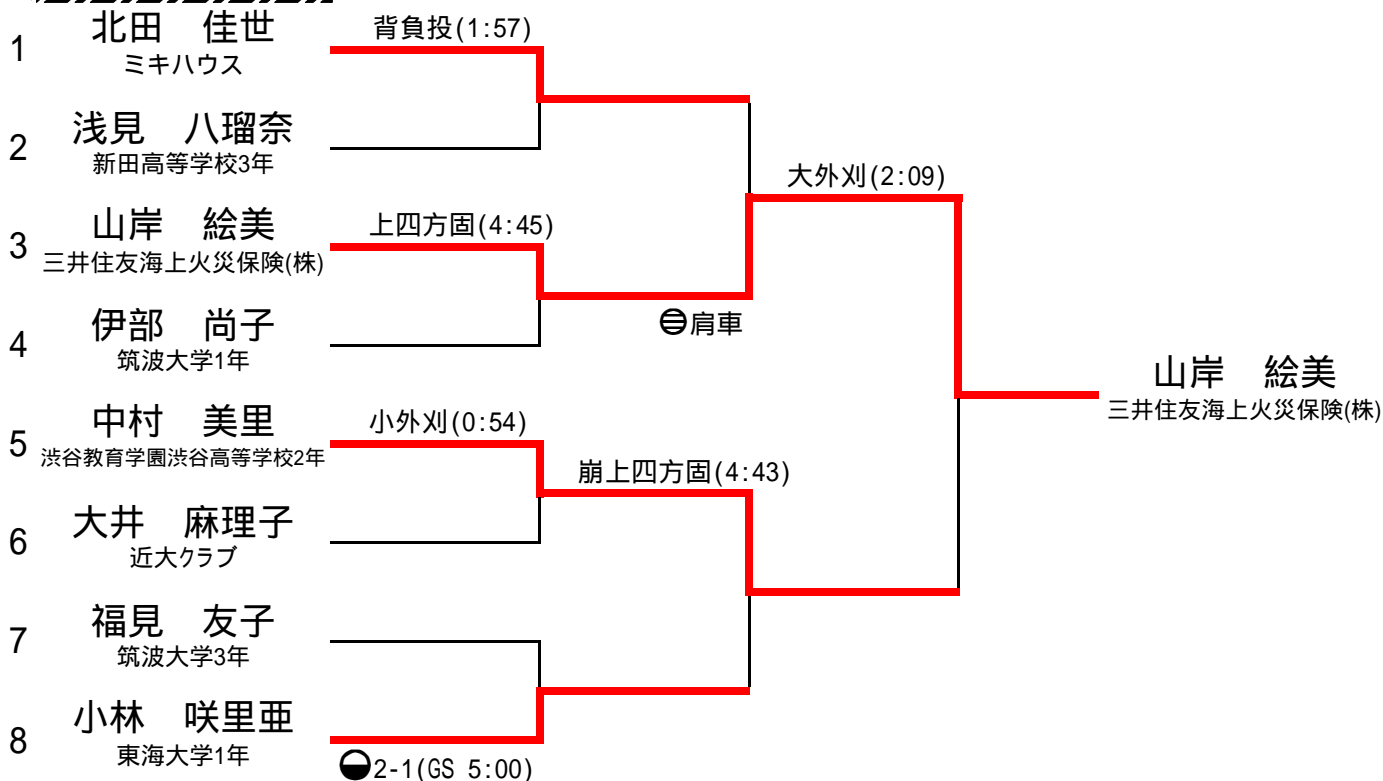

# 第29回全日本女子柔道選抜体重別選手権大会 公式記録

## -48kg