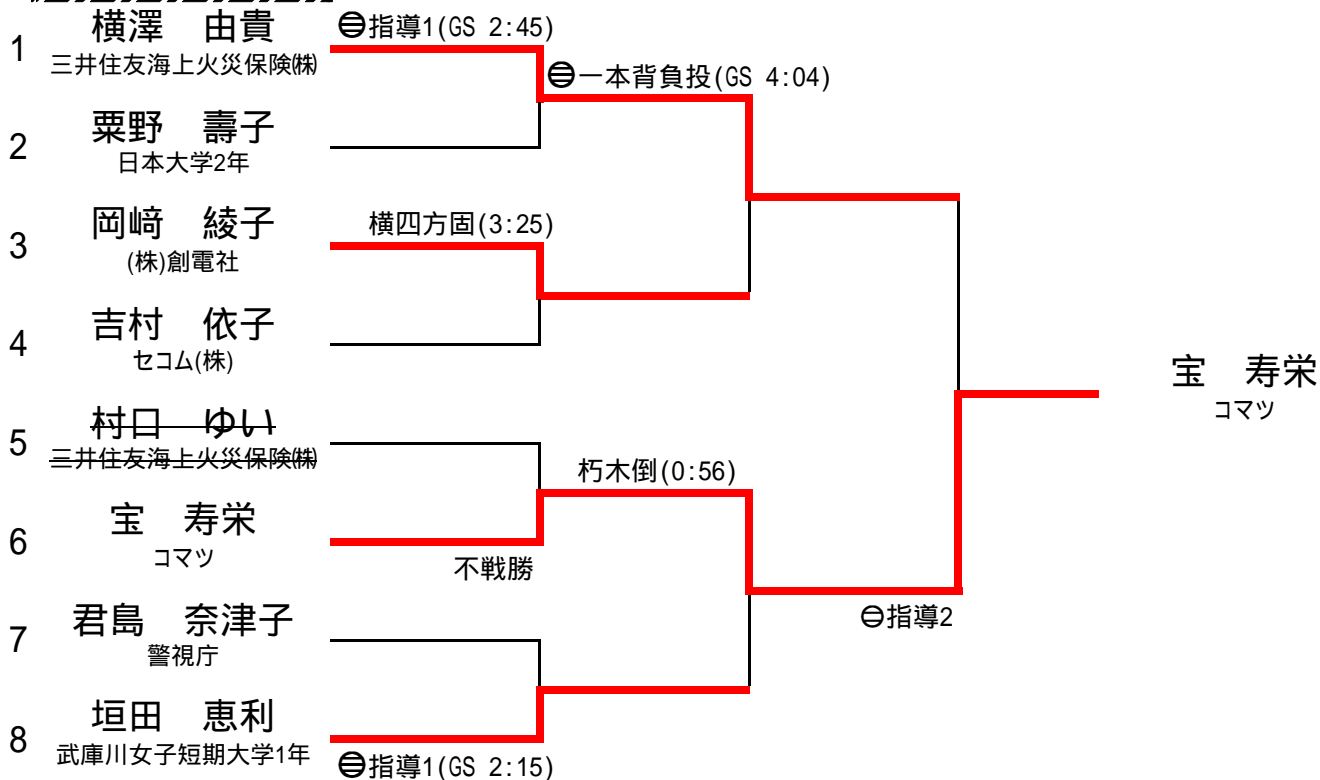

第29回全日本女子柔道選抜体重別選手権大会 公式記録

-48kg

-52kg